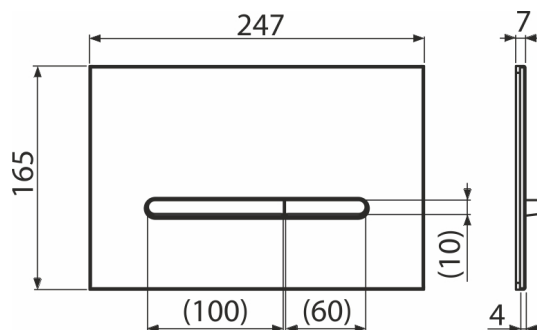

RAY-GL1200

Кнопка управления для скрытых систем инсталляции, стекло-белый

Область применения

Для скрытых систем инсталляции и бачков для замуровывания в стену

Характеристика

- Двойной смыв, механический принцип действия
- Совместимость со всеми скрытыми системами инсталляции Alca
- Материал: белое стекло
- Механизм полностью интегрирован в стену
- Устойчива к ультрафиолетовым лучам и другим внешним факторам
- Кнопка минимально выступает над облицовкой
- Подходит для уборки стандартными моющими средствами, используемыми в бытовых условиях для очистки смесителей и других принадлежностей

Содержание комплекта

- Набор переходников для управления выпускным механизмом
- Кнопка
- Монтажная рама для установки кнопки
- Резьбовое крепление монтажной рамы кнопки 2 шт.

Код заказа, Логистическая информация

Код	EAN	Вес (шт упаковка паллета)	Размеры (шт упаковка)	Количество (упаковка паллета)
RAY-GL1200	8595580583644	1,06 10,62 317,3 кг	255×85×175 595×245×395 MM	10 280 шт

Гарантии 2/2 лет * Таможенный код 70200080