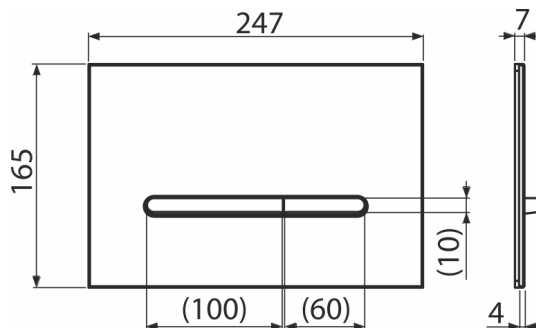

RAY-GL1204

Кнопка управления для скрытых систем инсталляции, стекло-черный

Область применения

Для скрытых систем инсталляции и бачков для замуровывания в стену

Характеристика

- Двойной смыв, механический принцип действия
- Совместимость со всеми скрытыми системами инсталляции Alca
- Материал: черное стекло
- Механизм полностью интегрирован в стену
- Устойчива к ультрафиолетовым лучам и другим внешним факторам
- Кнопка минимально выступает над облицовкой
- Подходит для уборки стандартными моющими средствами, используемыми в бытовых условиях для очистки смесителей и других принадлежностей

Содержание комплекта

- Набор переходников для управления выпускным механизмом
- Кнопка
- Монтажная рама для установки кнопки
- Резьбовое крепление монтажной рамы кнопки 2 шт.

Код заказа, Логистическая информация

Код	EAN	Вес (шт | упаковка | паллета)	Размеры (шт | упаковка)	Количество (упаковка | паллета)
RAY-GL1204	8595580583651	1,06 | 10,62 | 317,3 кг	255×85×175 | 595×245×395 MM	10 | 280 шт

Гарантии 2/2 лет *   Таможенный код 70200080

Технические параметры

- Действующая сила < 20 N