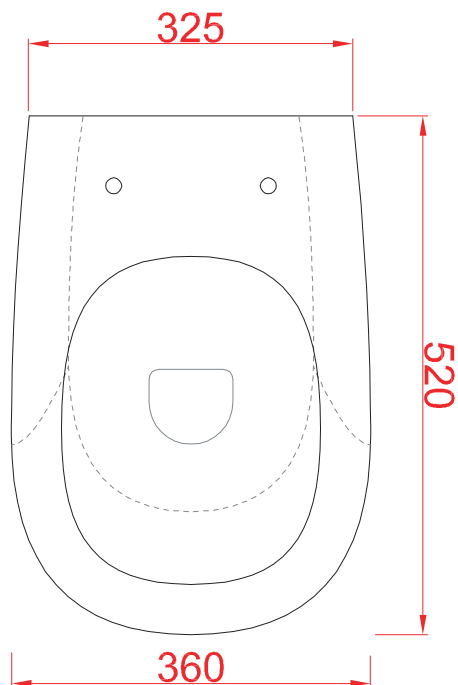

PESO/WEIGHT: KG 20

N.B. Le misure indicate possono subire una variazione dell'0,6% circa, dovuta ad usura stampi e a variazioni delle caratteristiche tecniche relative alle materie prime che compongono l'impasto.

N.B. Indicated size could have a variation of about 0,6% due to usure of the moulds or the variations of the materials' technical characteristics used in the mixture.