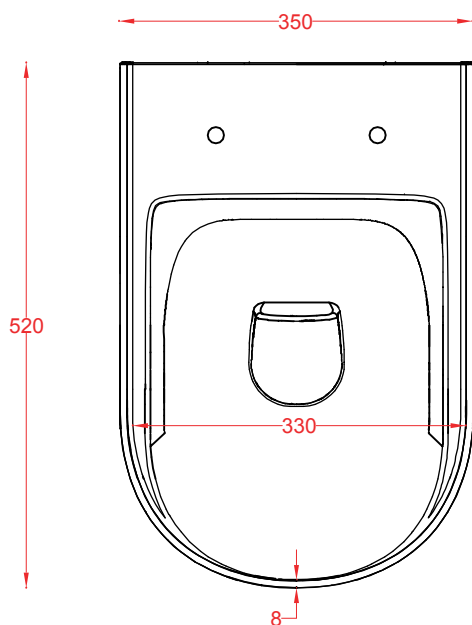

PESO/WEIGHT: KG 20

the.artceram
made in Italy

N.B. Le misure indicate possono subire una variazione dell'0,6% circa, dovuta ad usura stampi e a variazioni delle caratteristiche tecniche relative alle materie prime che compongono l'impasto.

N.B. Indicated size could have a variation of about 0,6% due to usure of the moulds or the variations of the materials' technical characteristics used in the mixture.