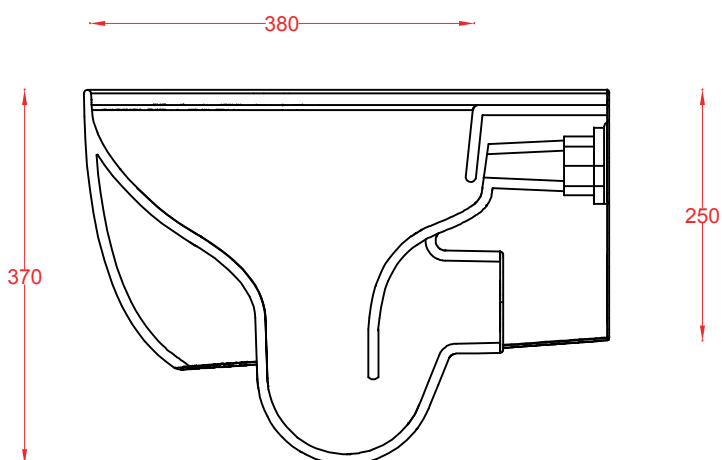

PESO/WEIGHT: KG 20

the.artceram
made in Italy

N.B. Le misure indicate possono subire una variazione dell'0,6% circa, dovuta ad usura stampi e a variazioni delle caratteristiche tecniche relative alle materie prime che compongono l'impasto.

N.B. Indicated size could have a variation of about 0,6% due to usure of the moulds or the variations of the materials' technical characteristics used in the mixture.