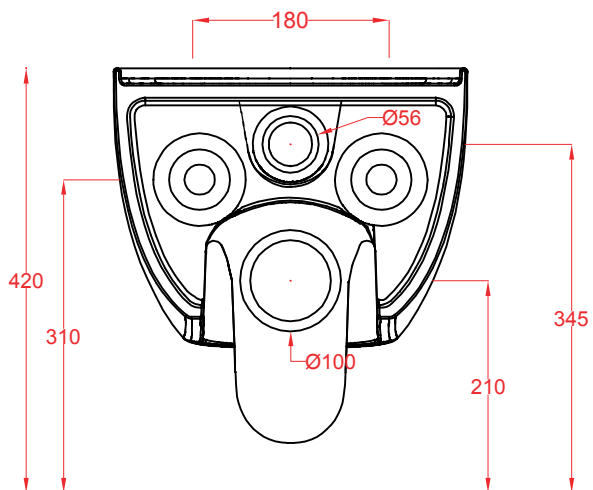

PESO/WEIGHT: KG 20

the.artceram
made in Italy

N.B. Le misure indicate possono subire una variazione dell'0,6% circa, dovuta ad usura stampi e a variazioni delle caratteristiche tecniche relative alle materie prime che compongono l'impasto.

N.B. Indicated size could have a variation of about 0,6% due to usure of the moulds or the variations of the materials' technical characteristics used in the mixture.