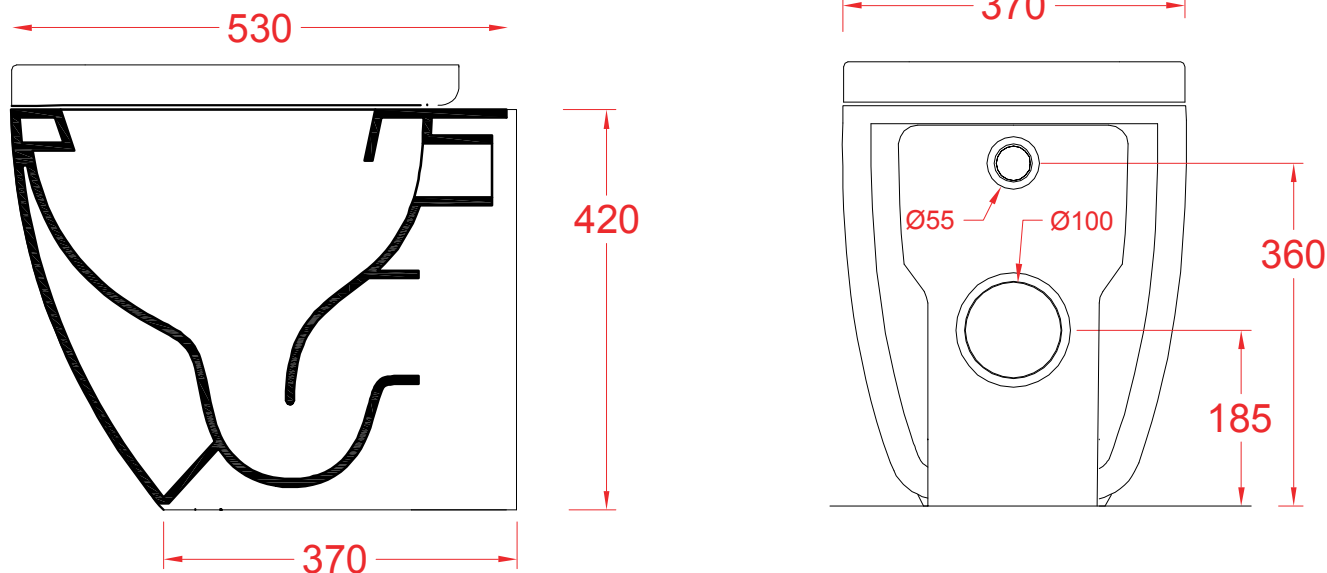

PESO/WEIGHT: KG 26

ART ACA033
CURVA 90° REGOLABILE DA 7 A 13 CM

ART ACA034
CURVA TECNICA TRASLATA
REGOLABILE DA 15.5 A 20 CM

ART ACA035
CANNOTTO TRASLATO PER MODIFICA
INGRESSO ACQUA +/- 2 CM

N.B. Le misure indicate possono subire una variazione dell'0,6% circa, dovuta ad usura stampi e a variazioni delle caratteristiche tecniche relative alle materie prime che compongono l'impasto.

N.B. Indicated size could have a variation of about 0,6% due to usure of the moulds or the variations of the materials' technical characteristics used in the mixture.