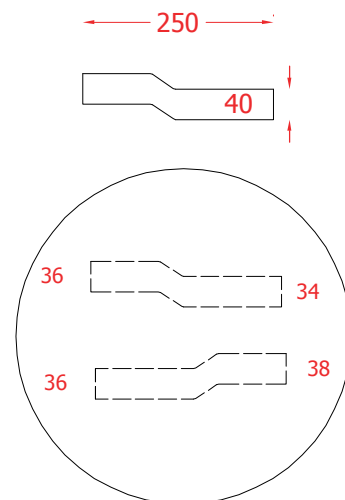

PESO/WEIGHT: KG 26

ART ACA033
CURVA 90° REGOLABILE DA 7 A 13 CM

ART ACA034
CURVA TECNICA TRASLATA
REGOLABILE DA 15.5 A 20 CM

ART ACA035
CANNOTTO TRASLATO PER MODIFICA
INGRESSO ACQUA +/- 2 CM

N.B. Le misure indicate possono subire una variazione dell'0,6% circa, dovuta ad usura stampi e a variazioni delle caratteristiche tecniche relative alle materie prime che compongono l'impasto.

N.B. Indicated size could have a variation of about 0,6% due to usure of the moulds or the variations of the materials' technical characteristics used in the mixture.