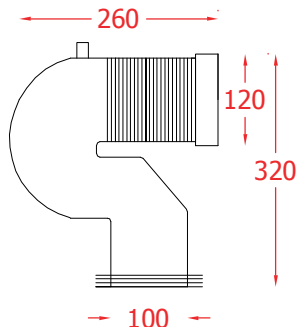

PESO/WEIGHT: KG 26

ART ACA033
CURVA 90° REGOLABILE DA 7 A 13 CM

ART ACA034
CURVA TECNICA TRASLATA
REGOLABILE DA 15.5 A 20 CM

ART ACA035
CANNOTTO TRASLATO PER MODIFICA
INGRESSO ACQUA +/- 2 CM

N.B. Le misure indicate possono subire una variazione dell'0,6% circa, dovuta ad usura stampi e a variazioni delle caratteristiche tecniche relative alle materie prime che compongono l'impasto.

N.B. Indicated size could have a variation of about 0,6% due to usure of the moulds or the variations of the materials' technical characteristics used in the mixture.