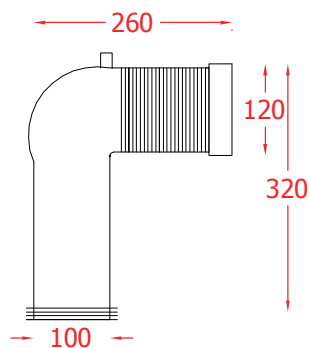

PESO/WEIGHT: KG 26

ART ACA033
CURVA 90° REGOLABILE DA 7 A 13 CM

ART ACA034
CURVA TECNICA TRASLATA
REGOLABILE DA 15.5 A 20 CM

ART ACA035
CANNOTTO TRASLATO PER MODIFICA
INGRESSO ACQUA +/- 2 CM

N.B. Le misure indicate possono subire una variazione dell'0,6% circa, dovuta ad usura stampi e a variazioni delle caratteristiche tecniche relative alle materie prime che compongono l'impasto.

N.B. Indicated size could have a variation of about 0,6% due to usure of the moulds or the variations of the materials' technical characteristics used in the mixture.