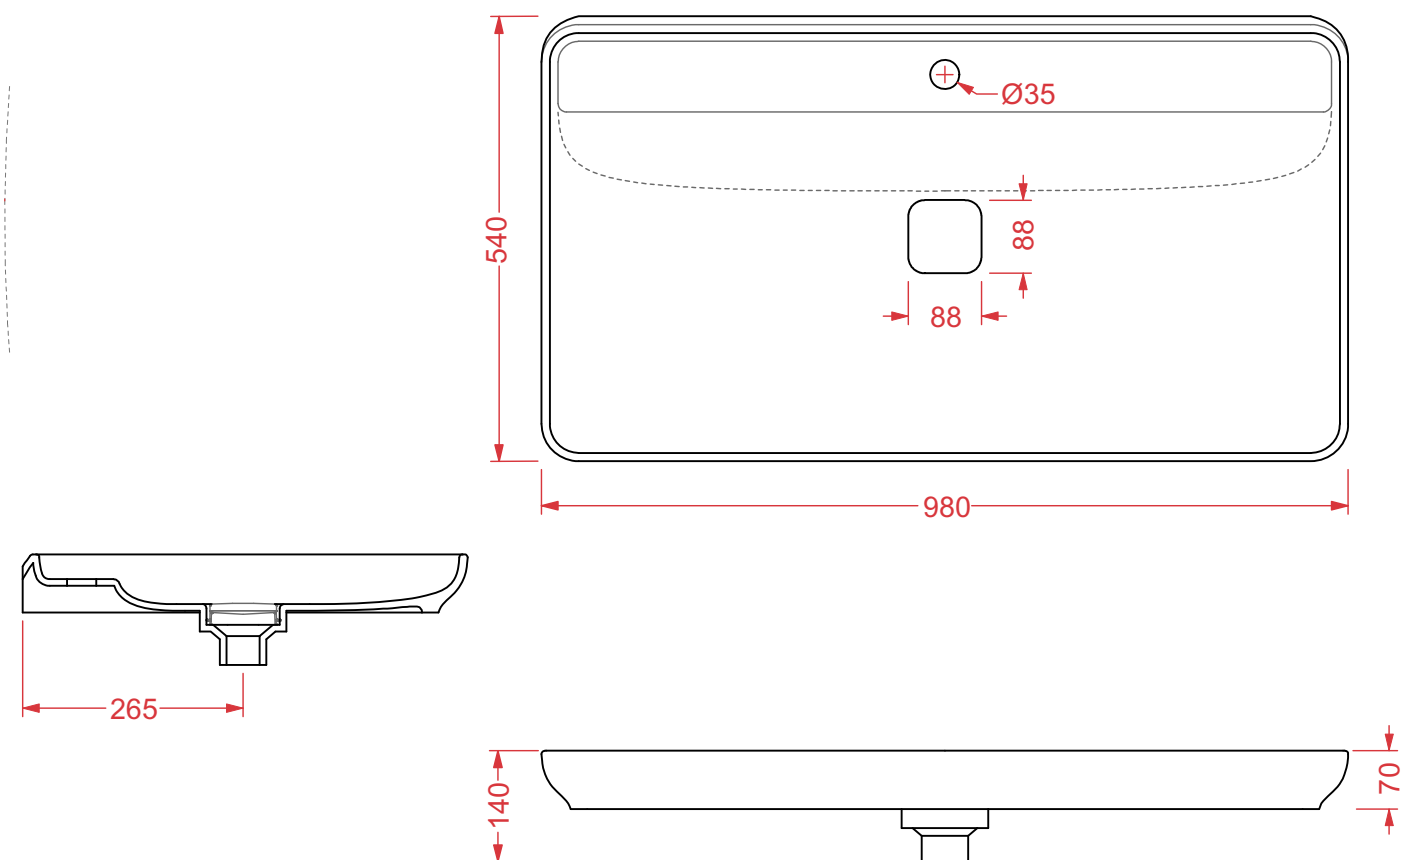

PESO/WEIGHT: KG 20

the.artceram
made in Italy

N.B. Le misure indicate possono subire una variazione dell'0,6% circa, dovuta ad usura stampi e a variazioni delle caratteristiche tecniche relative alle materie prime che compongono l'impasto.

N.B. Indicated size could have a variation of about 0,6% due to usure of the moulds or the variations of the materials' technical characteristics used in the mixture.