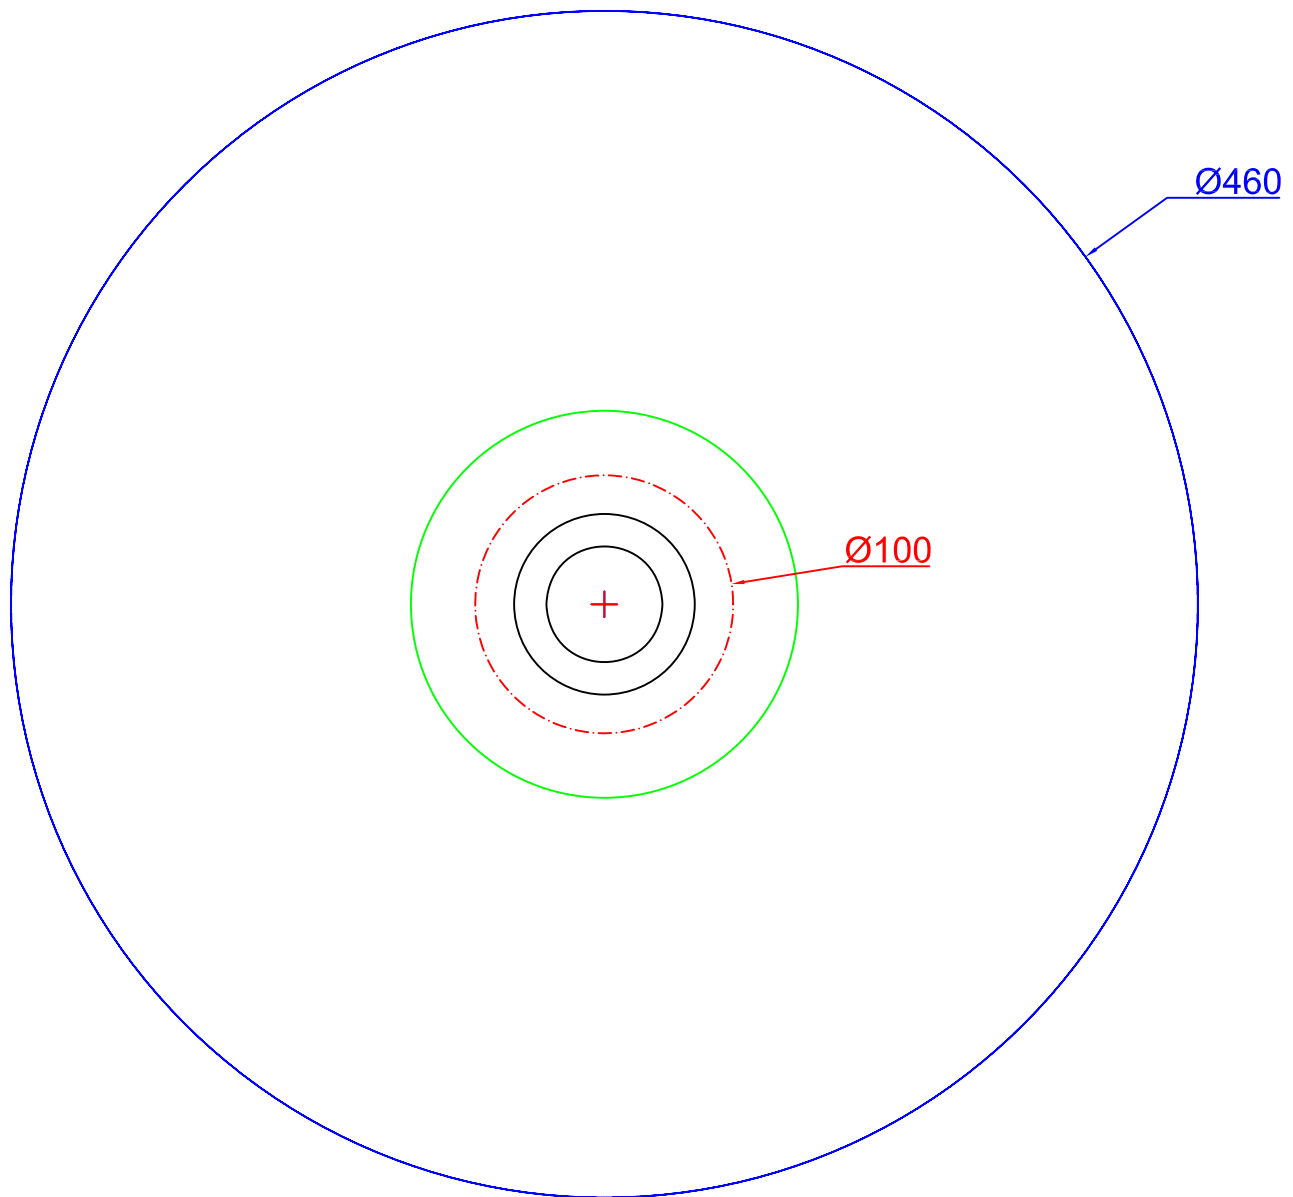

# Scasso La Ciotola 46

— Ingombro lavabo- Obstruction

— Appoggio - Base

— Scasso consigliato -Recommended size of hole