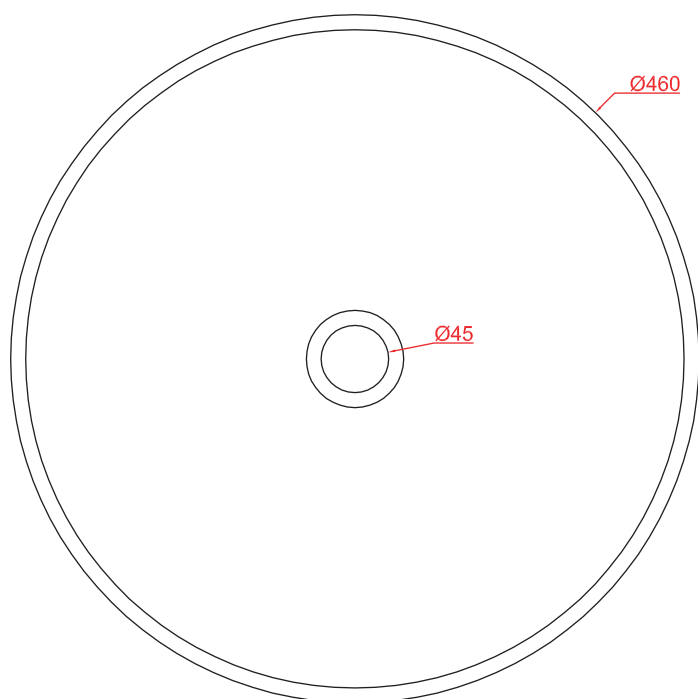

PESO/WEIGHT: KG 10

the.artceram
made in Italy

N.B. Le misure indicate possono subire una variazione dell 0,6% circa, dovuta ad usura stampi e a variazioni delle caratteristiche tecniche relative alle materie prime che compongono l'impasto .

N.B. Indicated size could have a variation of about 0,6% due to usure of the moulds or the variations of the materials' technical characteristics used in the mixture.