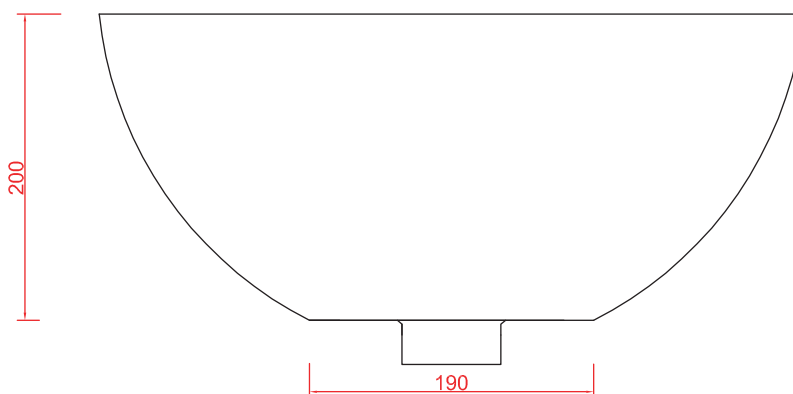

PESO/WEIGHT: KG 10

the.artceram
made in Italy

N.B. Le misure indicate possono subire una variazione dell 0,6% circa, dovuta ad usura stampi e a variazioni delle caratteristiche tecniche relative alle materie prime che compongono l'impasto .

N.B. Indicated size could have a variation of about 0,6% due to usure of the moulds or the variations of the materials' technical characteristics used in the mixture.