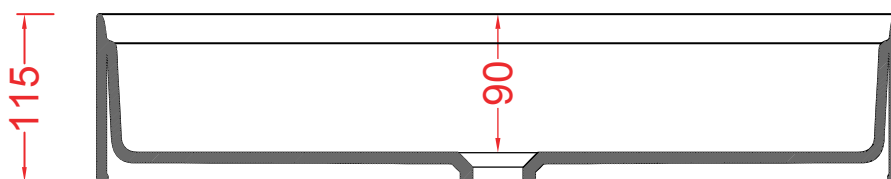

## SCALINO 38 X 55 | SCL002

Lavabo appoggio 38\* 55  
Countertop washbasin 38 \* 55

PESO/WEIGHT: KG 11

the.artceram  
made in Italy

N.B. Le misure indicate possono subire una variazione dell'0,6% circa, dovuta ad usura stampi e a variazioni delle caratteristiche tecniche relative alle materie prime che compongono l'impasto.

N.B. Indicated size could have a variation of about 0,6% due to usure of the moulds or the variations of the materials' technical characteristics used in the mixture.