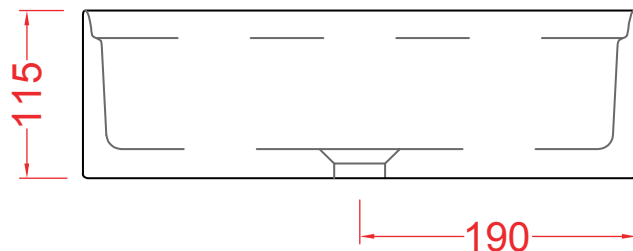

## SCALINO 38 X 55 | SCL002

Lavabo appoggio 38\* 55  
Countertop washbasin 38 \* 55

PESO/WEIGHT: KG 11

the.artceram  
made in Italy

N.B. Le misure indicate possono subire una variazione dell'0,6% circa, dovuta ad usura stampi e a variazioni delle caratteristiche tecniche relative alle materie prime che compongono l'impasto.

N.B. Indicated size could have a variation of about 0,6% due to usure of the moulds or the variations of the materials' technical characteristics used in the mixture.