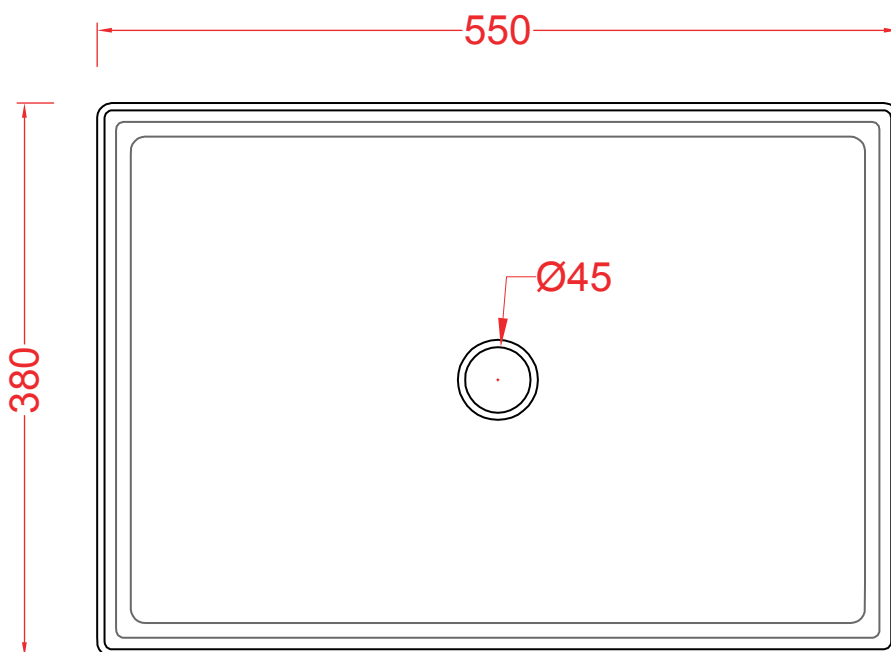

## SCALINO 38 X 55 | SCL002

Lavabo appoggio 38\* 55  
Countertop washbasin 38 \* 55

PESO/WEIGHT: KG 11

the.artceram  
made in Italy

N.B. Le misure indicate possono subire una variazione dell'0,6% circa, dovuta ad usura stampi e a variazioni delle caratteristiche tecniche relative alle materie prime che compongono l'impasto.

N.B. Indicated size could have a variation of about 0,6% due to usure of the moulds or the variations of the materials' technical characteristics used in the mixture.