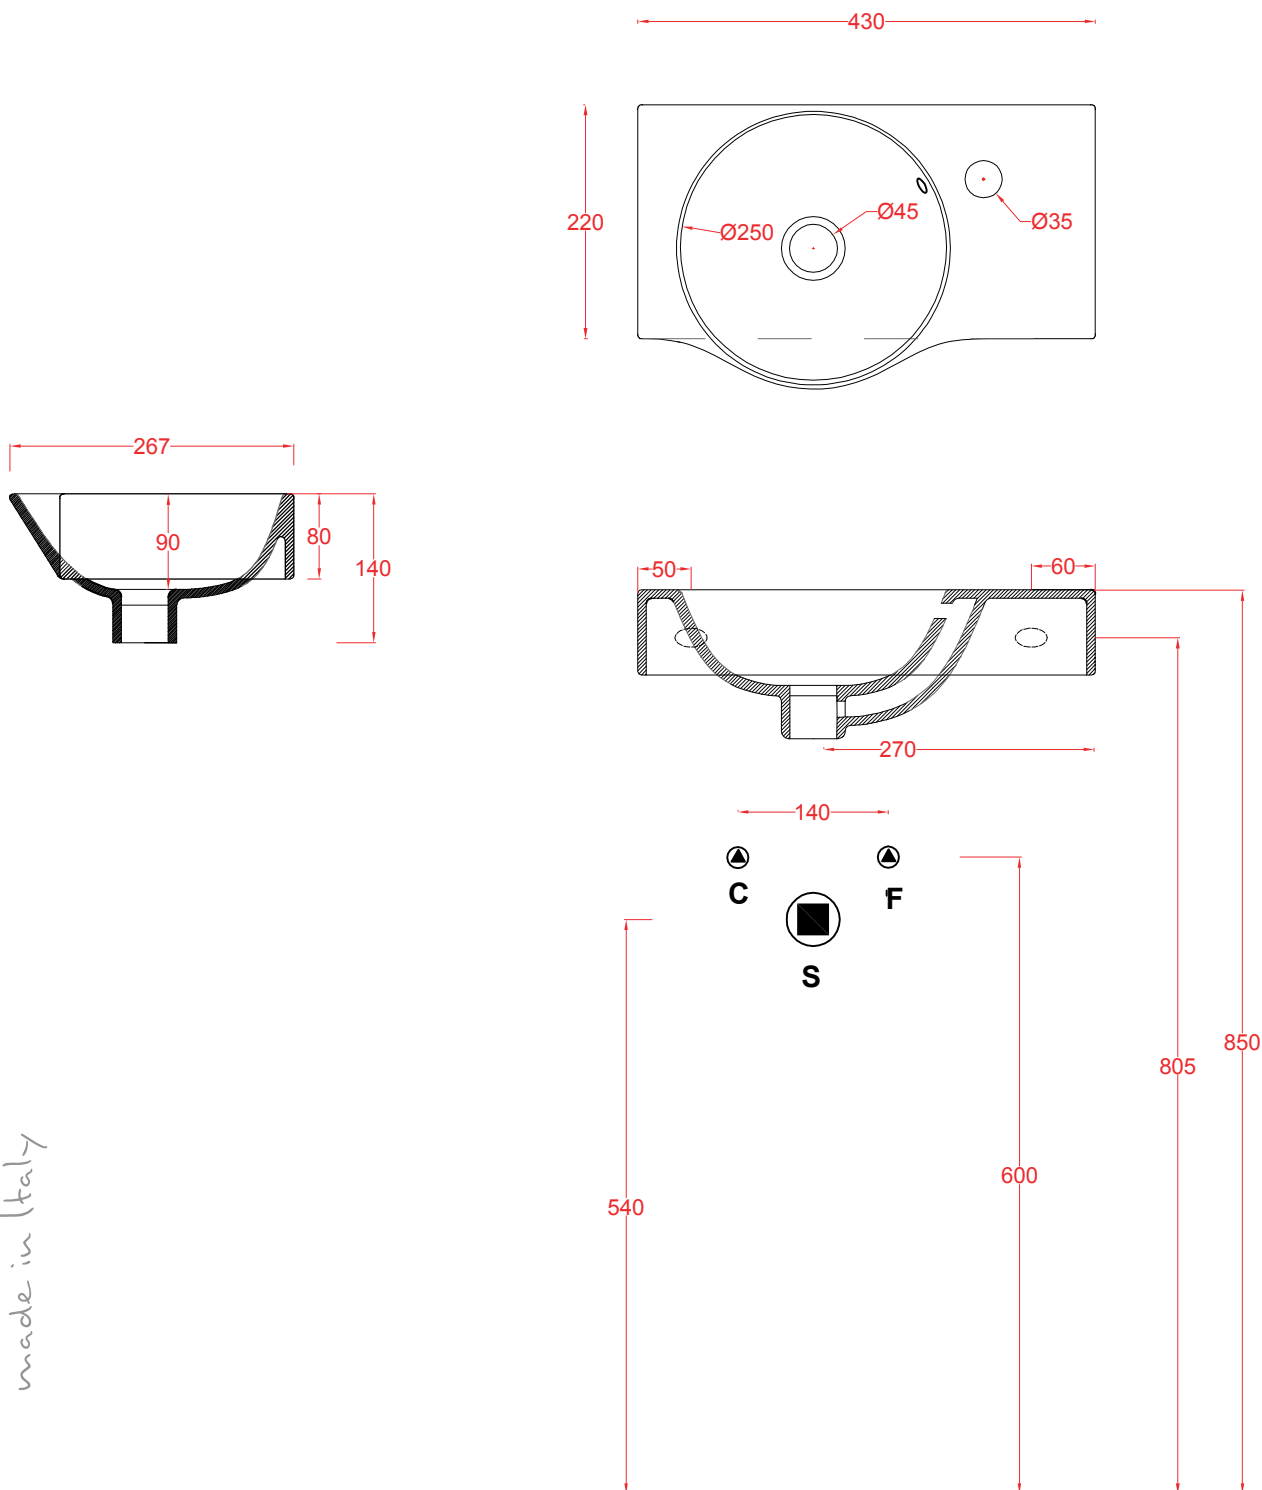

## UNION | LML001

Lavabo sospeso 43\*26.7\*14  
 Wall-hung washbasin 43\*26.7\*14

PESO/WEIGHT: KG 6

N.B. Le misure indicate possono subire una variazione dell 0,6% circa, dovuta ad usura stampi e a variazioni delle caratteristiche tecniche relative alle materie prime che compongono l'impasto.

N.B. Indicated size could have a variation of about 0,6% due to usure of the moulds or the variations of the materials' technical characteristics used in the mixture.