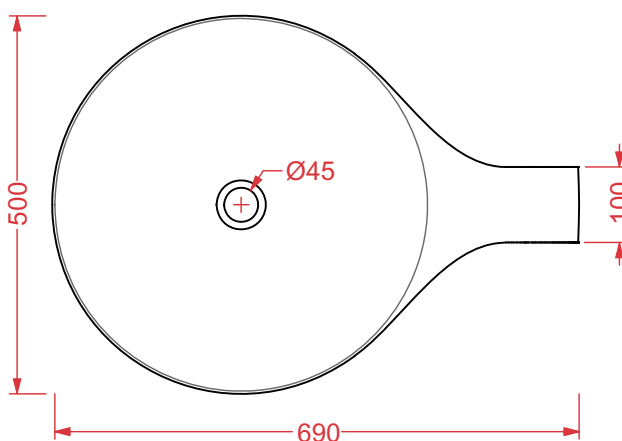

PESO/WEIGHT: KG 20

the.artceram
made in Italy

N.B. Le misure indicate possono subire una variazione dell'0,6% circa, dovuta ad usura stampi e a variazioni delle caratteristiche tecniche relative alle materie prime che compongono l'impasto.

N.B. Indicated size could have a variation of about 0,6% due to usure of the moulds or the variations of the materials' technical characteristics used in the mixture.