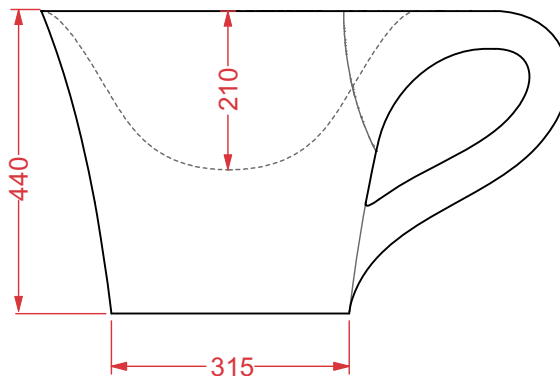

PESO/WEIGHT: KG 20

the.artceram
made in Italy

N.B. Le misure indicate possono subire una variazione dell'0,6% circa, dovuta ad usura stampi e a variazioni delle caratteristiche tecniche relative alle materie prime che compongono l'impasto.

N.B. Indicated size could have a variation of about 0,6% due to usure of the moulds or the variations of the materials' technical characteristics used in the mixture.