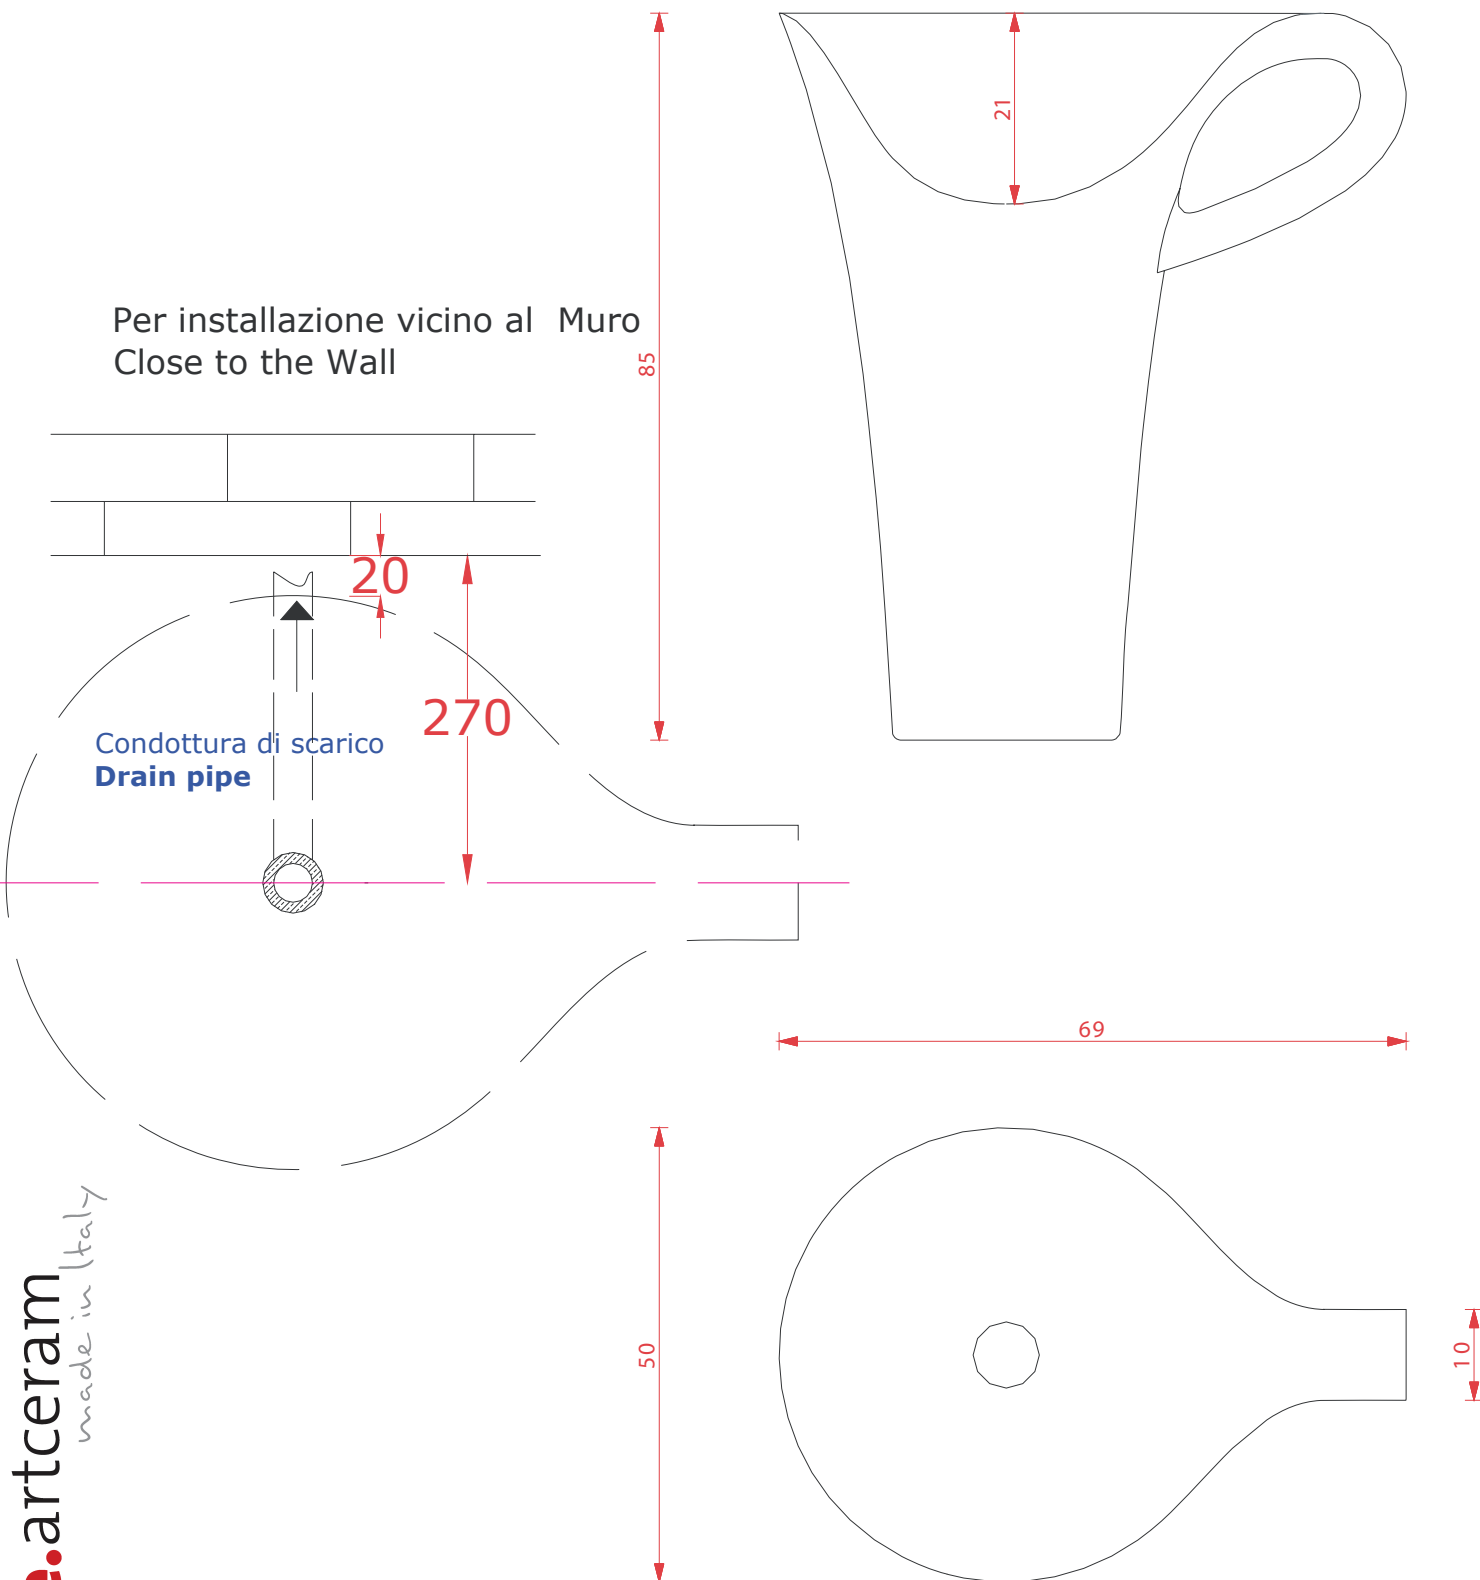

ART CERAM

ART CERAM SRL
VIA MONSIGNOR TENDERINI SNC
01033 CIVITA CASTELLANA (VT) - ITALY
T. (+39) 0761 599499
F. (+39) 0761 514232
E. INFO@ART CERAM.IT
W. WWW.ART CERAM.IT

CUP | OSL004

Lavabo centrostanza 69*50*85
Freestanding washbasin 69*50*85

PESO/WEIGHT: KG 27

Per installazione vicino al Muro
Close to the Wall

the.artceram
made in Italy

N.B. Le misure indicate possono subire una variazione dell'0,6% circa, dovuta ad usura stampi e a variazioni delle caratteristiche tecniche relative alle materie prime che compongono l'impasto.

N.B. Indicated size could have a variation of about 0,6% due to usure of the moulds or the variations of the materials' technical characteristics used in the mixture.