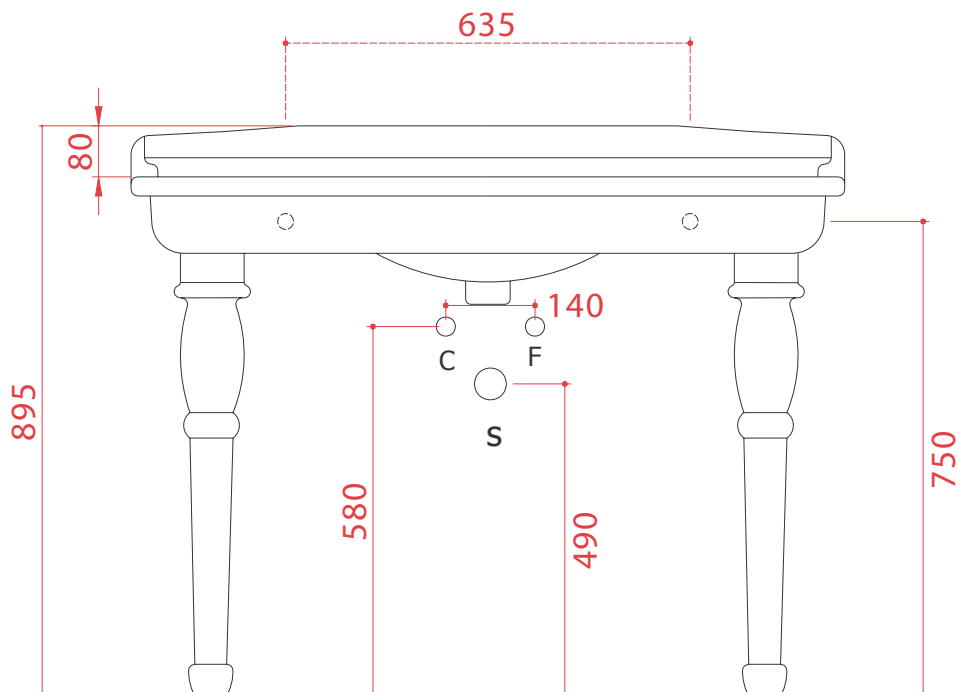

Consolle + ceramic legs 112*63*28

PESO/WEIGHT: KG 49+6.5

the.artceram
made in Italy

N.B. Le misure indicate possono subire una variazione dell'0,6% circa, dovuta ad usura stampi e a variazioni delle caratteristiche tecniche relative alle materie prime che compongono l'impasto.

N.B. Indicated size could have a variation of about 0,6% due to usure of the moulds or the variations of the materials' technical characteristics used in the mixture.