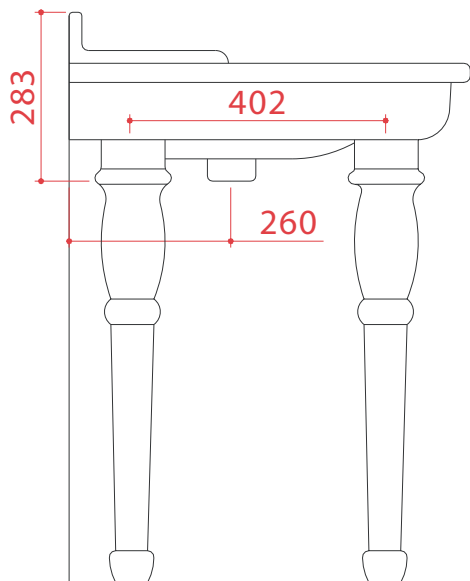

Consolle + ceramic legs 112*63*28

PESO/WEIGHT: KG 49+6.5

the.artceram
made in Italy

N.B. Le misure indicate possono subire una variazione dell'0,6% circa, dovuta ad usura stampi e a variazioni delle caratteristiche tecniche relative alle materie prime che compongono l'impasto.

N.B. Indicated size could have a variation of about 0,6% due to usure of the moulds or the variations of the materials' technical characteristics used in the mixture.