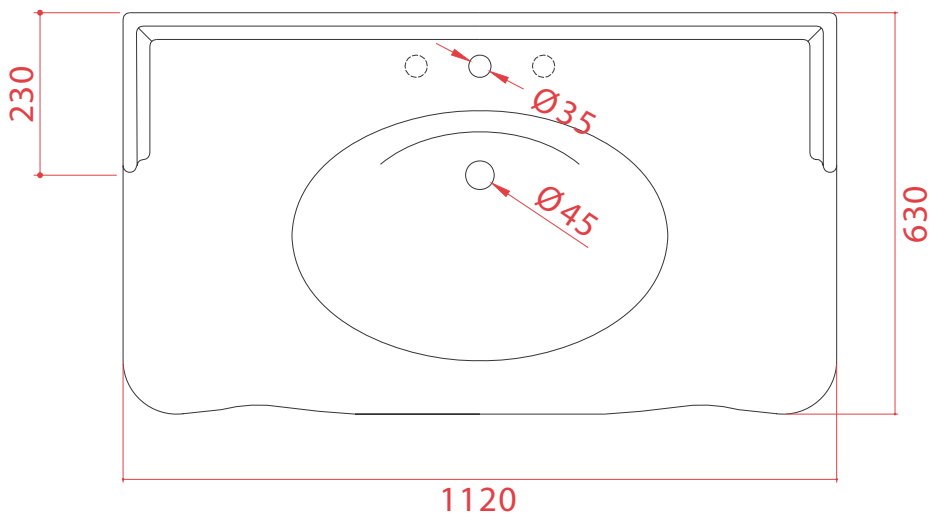

Consolle + ceramic legs 112*63*28

PESO/WEIGHT: KG 49+6.5

the.artceram
made in Italy

N.B. Le misure indicate possono subire una variazione dell'0,6% circa, dovuta ad usura stampi e a variazioni delle caratteristiche tecniche relative alle materie prime che compongono l'impasto.

N.B. Indicated size could have a variation of about 0,6% due to usure of the moulds or the variations of the materials' technical characteristics used in the mixture.