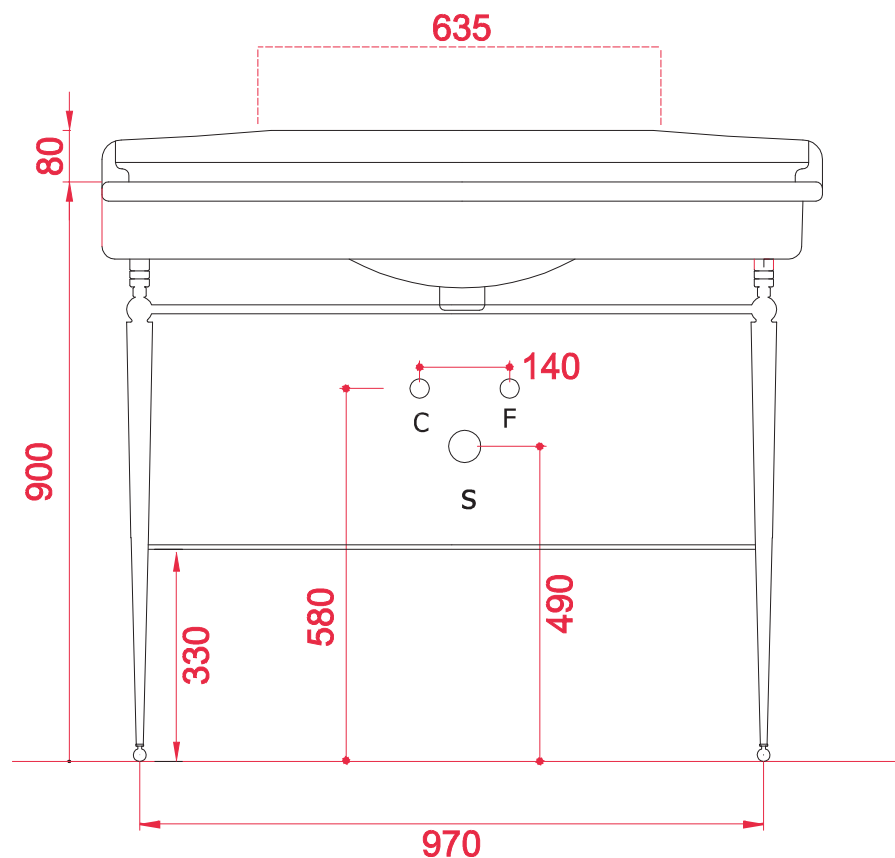

Consolle 1120*630*280 + structure

PESO/WEIGHT: KG 49+13

the.artceram
made in Italy

N.B. Le misure indicate possono subire una variazione dell'0,6% circa, dovuta ad usura stampi e a variazioni delle caratteristiche tecniche relative alle materie prime che compongono l'impasto.

N.B. Indicated size could have a variation of about 0,6% due to usure of the moulds or the variations of the materials' technical characteristics used in the mixture.