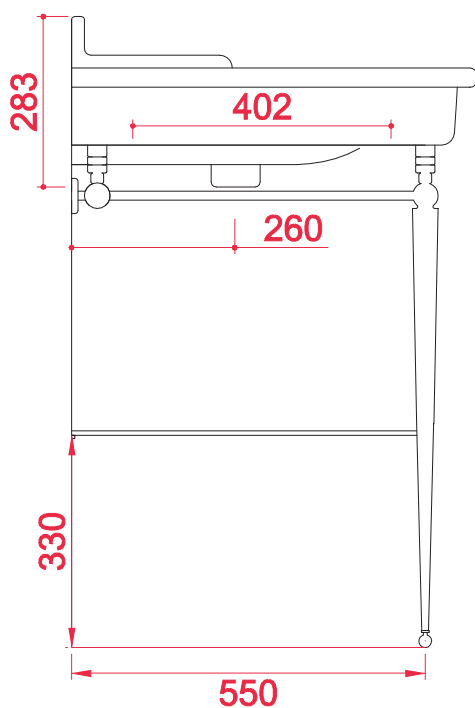

Consolle 1120*630*280 + structure

PESO/WEIGHT: KG 49+13

the.artceram
made in Italy

N.B. Le misure indicate possono subire una variazione dell'0,6% circa, dovuta ad usura stampi e a variazioni delle caratteristiche tecniche relative alle materie prime che compongono l'impasto.

N.B. Indicated size could have a variation of about 0,6% due to usure of the moulds or the variations of the materials' technical characteristics used in the mixture.