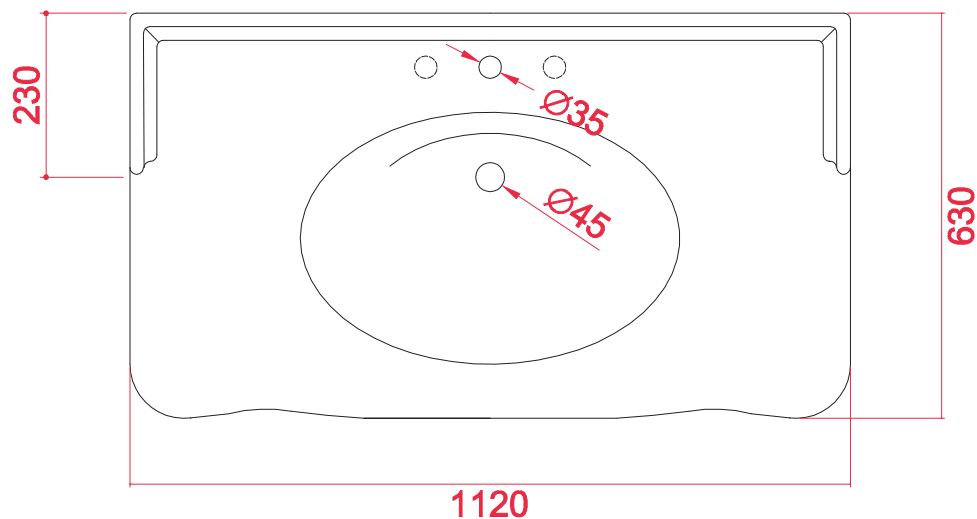

Consolle 1120*630*280 + structure

PESO/WEIGHT: KG 49+13

the.artceram
made in Italy

N.B. Le misure indicate possono subire una variazione dell'0,6% circa, dovuta ad usura stampi e a variazioni delle caratteristiche tecniche relative alle materie prime che compongono l'impasto.

N.B. Indicated size could have a variation of about 0,6% due to usure of the moulds or the variations of the materials' technical characteristics used in the mixture.