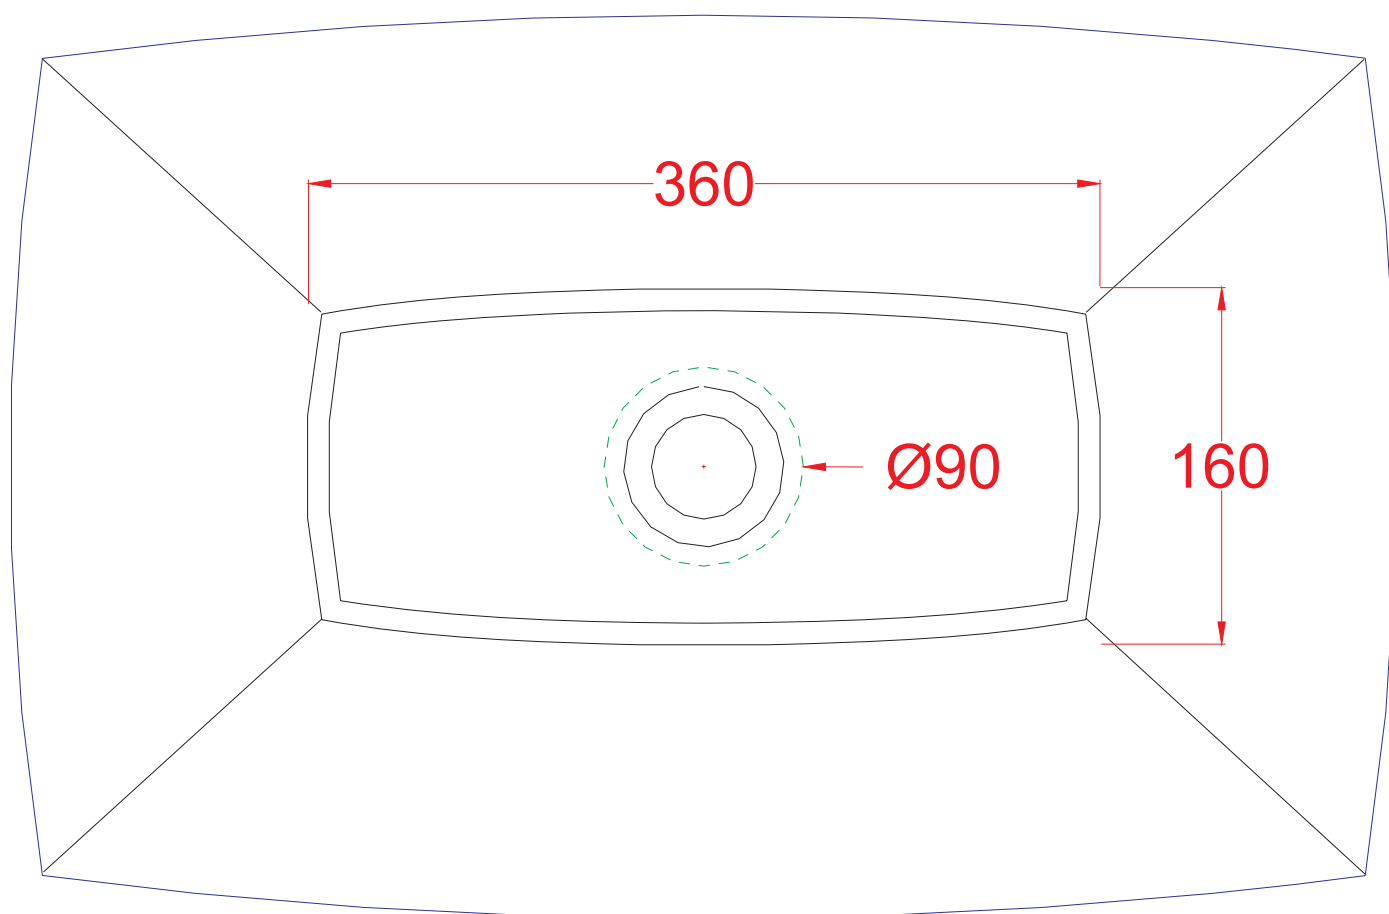

## Scasso per Jazz 60

- Ingombro lavabo- Obstruction
- Appoggio - Base
- Scasso consigliato -Recommended size of hole