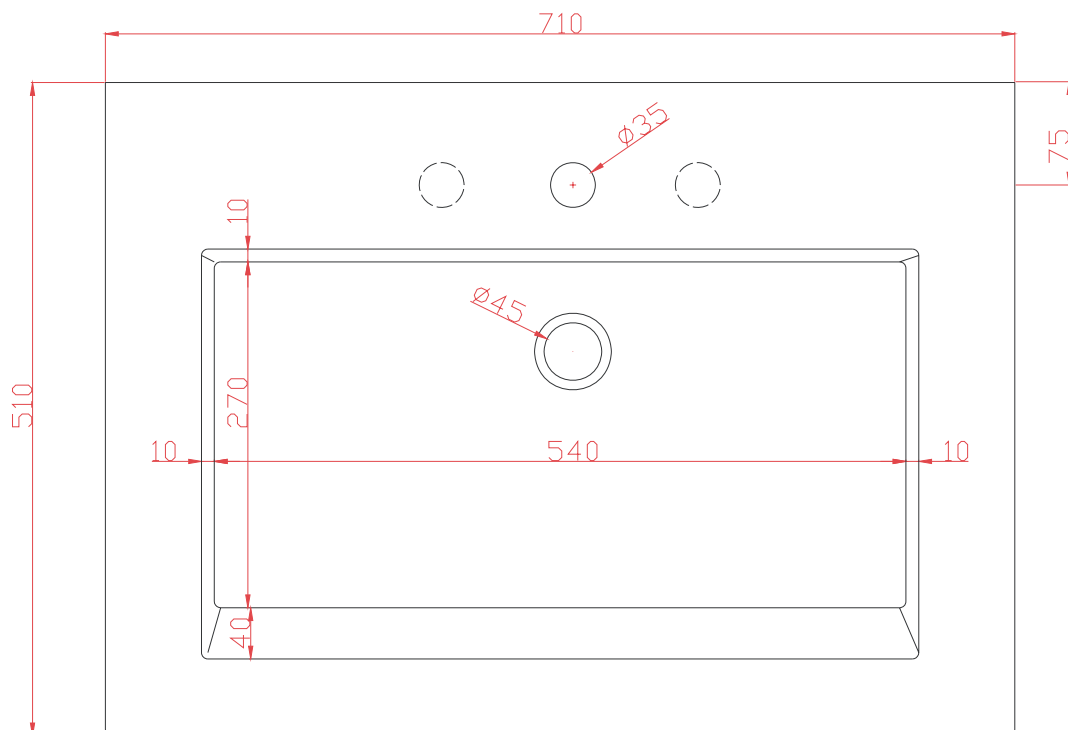

PESO/WEIGHT: KG 21

the.artceram
made in Italy

N.B. Le misure indicate possono subire una variazione dell'0,6% circa, dovuta ad usura stampi e a variazioni delle caratteristiche tecniche relative alle materie prime che compongono l'impasto.

N.B. Indicated size could have a variation of about 0,6% due to usure of the moulds or the variations of the materials' technical characteristics used in the mixture.