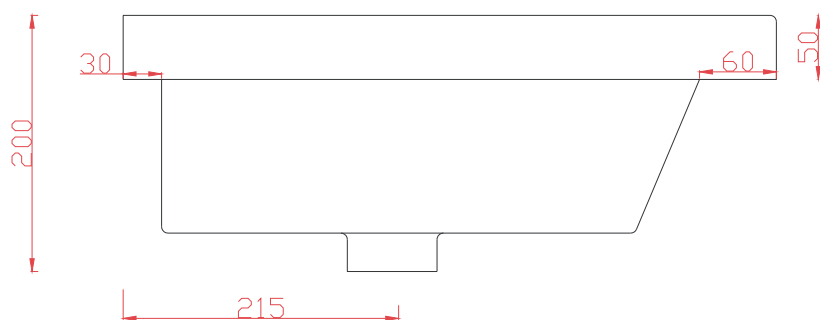

PESO/WEIGHT: KG 21

the.artceram
made in Italy

N.B. Le misure indicate possono subire una variazione dell'0,6% circa, dovuta ad usura stampi e a variazioni delle caratteristiche tecniche relative alle materie prime che compongono l'impasto.

N.B. Indicated size could have a variation of about 0,6% due to usure of the moulds or the variations of the materials' technical characteristics used in the mixture.