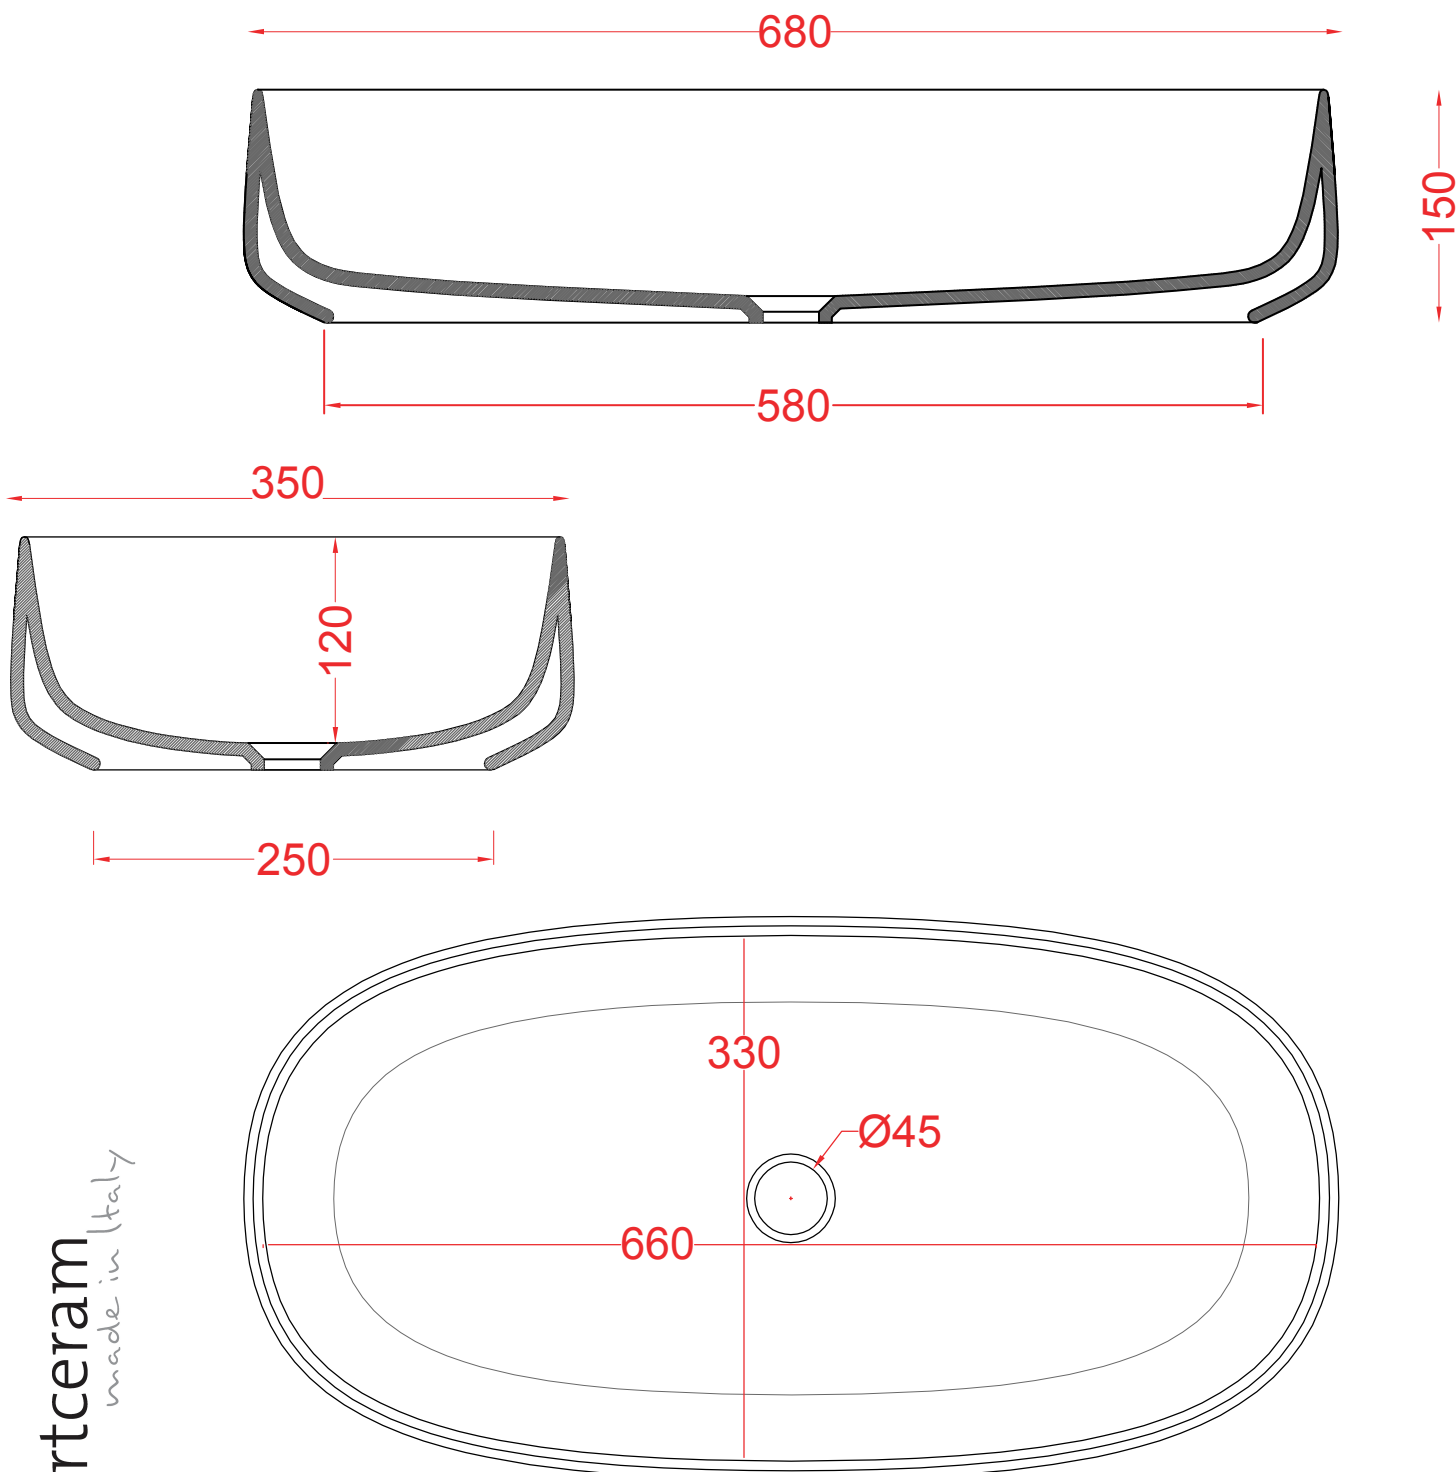

PESO/WEIGHT: KG 12.5

the.artceram
made in Italy

N.B. Le misure indicate possono subire una variazione dell'0,6% circa, dovuta ad usura stampi e a variazioni delle caratteristiche tecniche relative alle materie prime che compongono l'impasto.

N.B. Indicated size could have a variation of about 0,6% due to usure of the moulds or the variations of the materials' technical characteristics used in the mixture.