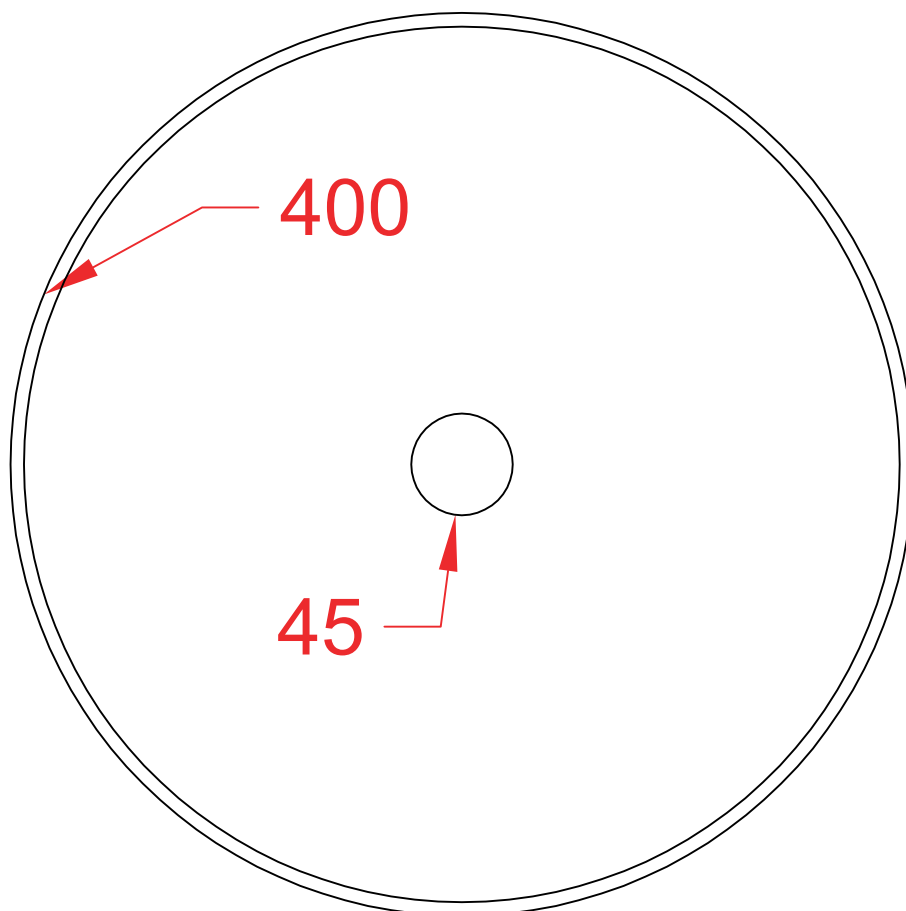

PESO/WEIGHT: KG 7.5

the.artceram
made in Italy

N.B. Le misure indicate possono subire una variazione dell'0,6% circa, dovuta ad usura stampi e a variazioni delle caratteristiche tecniche relative alle materie prime che compongono l'impasto.

N.B. Indicated size could have a variation of about 0,6% due to usure of the moulds or the variations of the materials' technical characteristics used in the mixture.