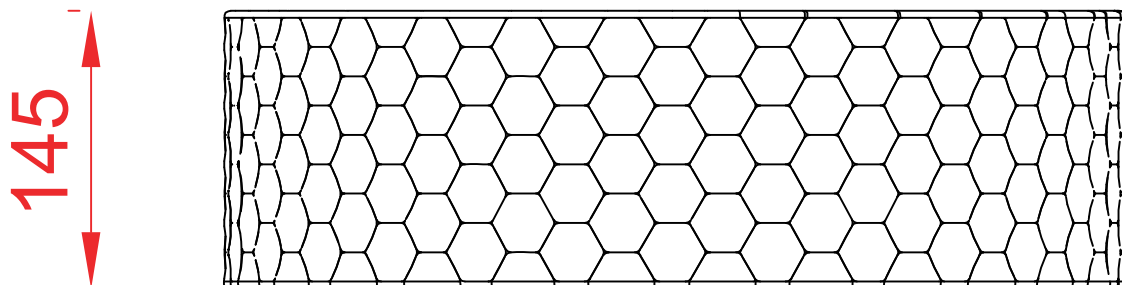

PESO/WEIGHT: KG 7.5

the.artceram
made in Italy

N.B. Le misure indicate possono subire una variazione dell'0,6% circa, dovuta ad usura stampi e a variazioni delle caratteristiche tecniche relative alle materie prime che compongono l'impasto.

N.B. Indicated size could have a variation of about 0,6% due to usure of the moulds or the variations of the materials' technical characteristics used in the mixture.