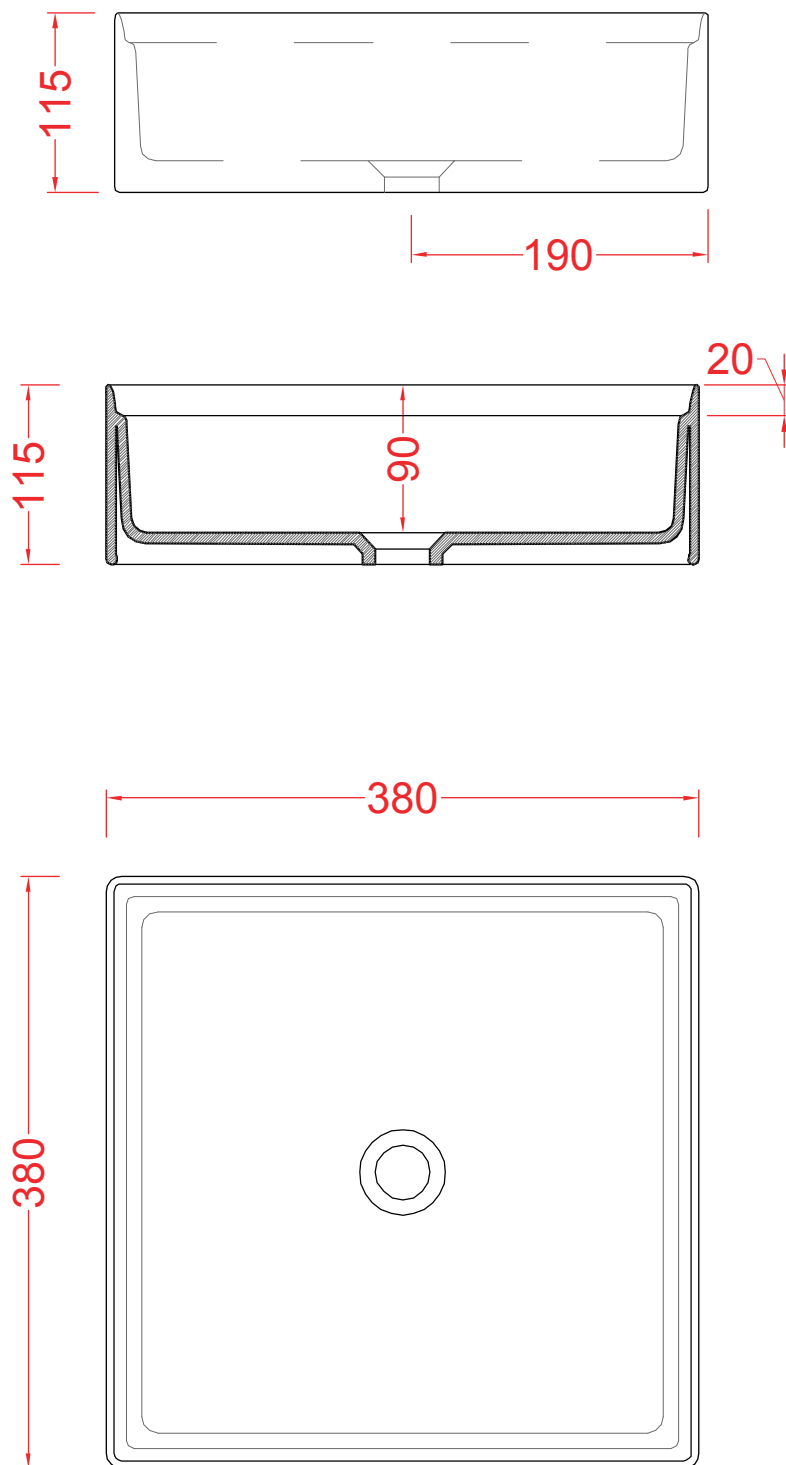

## SCALINO 38X38 | SCL001

Lavabo appoggio 38\*38 h 11.5  
Countertop washbasin 38\*38 h 11.5

PESO/WEIGHT: KG 8.5

the.artceram  
made in Italy

N.B. Le misure indicate possono subire una variazione dell'0,6% circa, dovuta ad usura stampi e a variazioni delle caratteristiche tecniche relative alle materie prime che compongono l'impasto.

N.B. Indicated size could have a variation of about 0,6% due to usure of the moulds or the variations of the materials' technical characteristics used in the mixture.