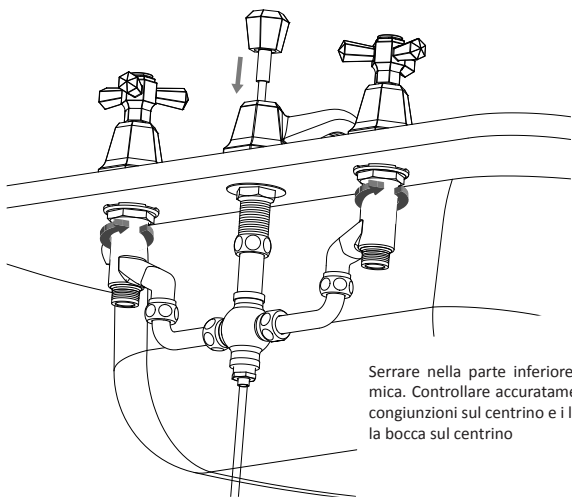

3

Inserire la bocca e i due laterali nel lavabo preforato, per dimensioni e ingombri fare riferimento allo schema di pagina 2.

4

5

Fermare il laterale nella parte superiore fino a fare arrivare la ranella di serraggio "in battuta" sulla ceramica. Il processo è inverso a quanto illustrato nella figura 2

6

Riavvitare il centrino al gambo della bocca e smontare i 4 raccordi sul centrino e sui laterali

7

Utilizzando le congiunzioni rigide in rame incluse nella confezione; predisporre su ognuno dei 2 i dadi, la ranella e le guarnizioni di tenuta seguendo l'ordine di smontaggio.

8

Per una corretta installazione delle congiunzioni, non ridurre la lunghezza del tubetto in rame, ma regolare il corretto posizionamento sulla rotazione del centrino e dei laterali fino a formare forma ad "S".

9

Serrare nella parte inferiore il laterale alla ceramica. Controllare accuratamente il serraggio delle congiunzioni sul centrino e i laterali e il gambo della bocca sul centrino

10

Provvedere, inversamente a quanto avvenuto in figura 1 al rimontaggio del cappuccio, maniglia e placchetta ferma-maniglia