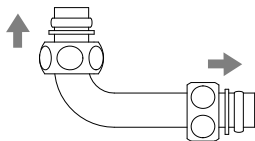

stella
1892

Rubinerie Stella SpA

istruzioni Installazione gruppi
tradizionale tre fori

SERIE: ROMA/ITALICA/ECCELSA

Schema e dimensioni ingombro del gruppi

Svitare la placchetta,
sfilare la maniglia,
svitare il cappuccio
dalla chiave del vitone.

3

Inserire la bocca e i due laterali nel lavabo preforato, per dimensioni e ingombri fare riferimento allo schema di pagina 2.

4

5

Fermare il laterale nella parte superiore fino a fare arrivare la ranella di serraggio "in battuta" sulla ceramica. Il processo è inverso a quanto illustrato nella figura 2

6

Riavvitare il centrino al gambo della bocca e smontare i 4 raccordi sul centrino e sui laterali

7

Utilizzando le congiunzioni rigide in rame incluse nella confezione; predisporre su ognuno dei 2 i dadi, la ranella e le guarnizioni di tenuta seguendo l'ordine di smontaggio.

8

Per una corretta installazione delle congiunzioni, non ridurre la lunghezza del tubetto in rame, ma regolare il corretto posizionamento sulla rotazione del centrino e dei laterali fino a formare forma ad "S".