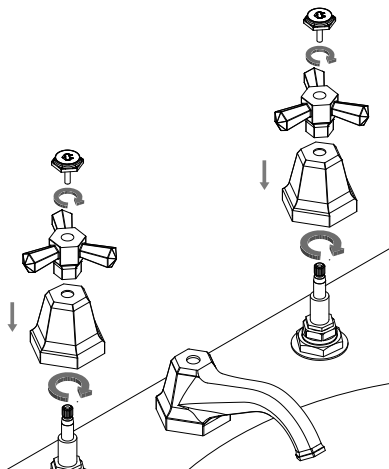

3

Inserire la bocca e i due laterali nel lavabo preforato, per dimensioni e ingombri fare riferimento allo schema di pagina 2.

4

5

Fermare il laterale nella parte superiore fino a fare arrivare la ranella di serraggio "in battuta" sulla ceramica. Il processo è inverso a quanto illustrato nella figura 2

6

Riavvitare il centrino al gambo della bocca e smontare i 4 raccordi sul centrino e sui laterali

7

Utilizzando le congiunzioni rigide in rame incluse nella confezione; predisporre su ognuno dei 2 i dadi, la ranella e le guarnizioni di tenuta seguendo l'ordine di smontaggio.

8

Per una corretta installazione delle congiunzioni, non ridurre la lunghezza del tubetto in rame, ma regolare il corretto posizionamento sulla rotazione del centrino e dei laterali fino a formare forma ad "S".

9

Serrare nella parte inferiore il laterale alla ceramica. Controllare accuratamente il serraggio delle congiunzioni sul centrino e i laterali e il gambo della bocca sul centrino

10

Provvedere, inversamente a quanto avvenuto in figura 1 al rimontaggio del cappuccio, maniglia e placchetta ferma-maniglia