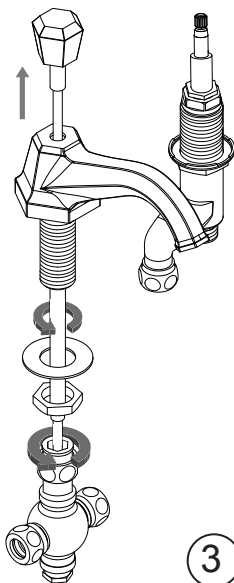

stella
1892

Rubinerie Stella SpA

istruzioni Installazione gruppi
tradizionale tre fori

SERIE: ROMA/ITALICA/ECCELSA

Schema e dimensioni ingombro del gruppi

Svitare la placchetta,
sfilare la maniglia,
svitare il cappuccio
dalla chiave del vitone.

1

2

Svitare la ranella e le guarnizioni
blocca laterale come illustrato
in figura 2

Svitare la ranella e le guarnizioni
della bocca, dopo aver svitato il
dado di fissaggio del centrino.
Eventualmente rimuovere il po-
molo e l'astina di scarico.

3

Inserire la bocca e i due laterali nel lavabo preforato, per dimensioni e ingombri fare riferimento allo schema di pagina 2.

4

5

Fermare il laterale nella parte superiore fino a fare arrivare la ranella di serraggio "in battuta" sulla ceramica. Il processo è inverso a quanto illustrato nella figura 2

6

Riavvitare il centrino al gambo della bocca e smontare i 4 raccordi sul centrino e sui laterali

7

Utilizzando le congiunzioni rigide in rame incluse nella confezione; predisporre su ognuno dei 2 i dadi, la ranella e le guarnizioni di tenuta seguendo l'ordine di smontaggio.