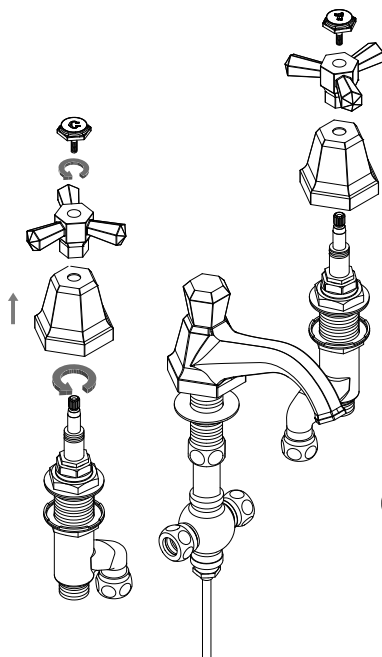

stella
1892

Rubinerie Stella SpA

istruzioni Installazione gruppi
tradizionale tre fori

SERIE: ROMA/ITALICA/ECCELSA

Schema e dimensioni ingombro del gruppi

Svitare la placchetta,
sfilare la maniglia,
svitare il cappuccio
dalla chiave del vitone.

1

2

Svitare la ranella e le guarnizioni
blocca laterale come illustrato
in figura 2

Svitare la ranella e le guarnizioni
della bocca, dopo aver svitato il
dado di fissaggio del centrino.
Eventualmente rimuovere il po-
molo e l'astina di scarico.

3

Inserire la bocca e i due laterali nel lavabo preforato, per dimensioni e ingombri fare riferimento allo schema di pagina 2.

4

5

Fermare il laterale nella parte superiore fino a fare arrivare la ranella di serraggio "in battuta" sulla ceramica. Il processo è inverso a quanto illustrato nella figura 2

6

Riavvitare il centrino al gambo della bocca e smontare i 4 raccordi sul centrino e sui laterali

7

Utilizzando le congiunzioni rigide in rame incluse nella confezione; predisporre su ognuno dei 2 i dadi, la ranella e le guarnizioni di tenuta seguendo l'ordine di smontaggio.