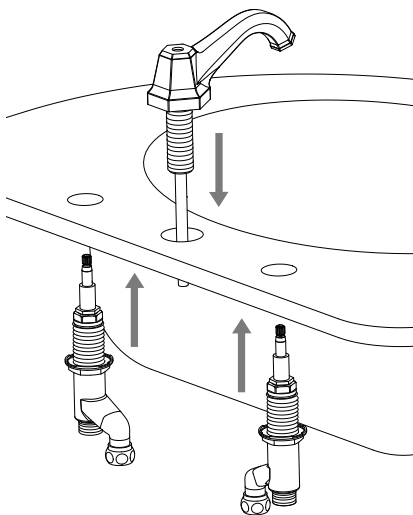

1

2

Svitare la ranella e le guarnizioni
blocca laterale come illustrato
in figura 2

Svitare la ranella e le guarnizioni
della bocca, dopo aver svitato il
dado di fissaggio del centrino.
Eventualmente rimuovere il po-
molo e l'astina di scarico.

3

Inserire la bocca e i due laterali nel lavabo preforato, per dimensioni e ingombri fare riferimento allo schema di pagina 2.

4

5

Fermare il laterale nella parte superiore fino a fare arrivare la ranella di serraggio "in battuta" sulla ceramica. Il processo è inverso a quanto illustrato nella figura 2

6

Riavvitare il centrino al gambo della bocca e smontare i 4 raccordi sul centrino e sui laterali

7

Utilizzando le congiunzioni rigide in rame incluse nella confezione; predisporre su ognuno dei 2 i dadi, la ranella e le guarnizioni di tenuta seguendo l'ordine di smontaggio.

8

Per una corretta installazione delle congiunzioni, non ridurre la lunghezza del tubetto in rame, ma regolare il corretto posizionamento sulla rotazione del centrino e dei laterali fino a formare forma ad "S".