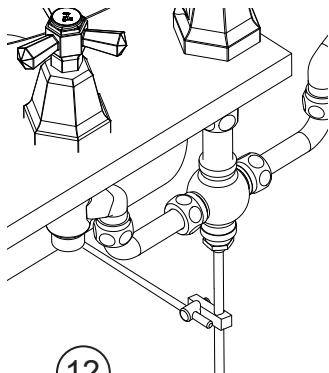

10

Provvedere, inversamente a quanto avvenuto in figura 1 al rimontaggio del cappuccio, maniglia e placchetta ferma-maniglia

Per i gruppi dotati di scarico montare quest'ultimo come indicato in figura 11 e fissare il tirante con l'asta dello scarico tramite il doppio morsetto (fig12)

11

12