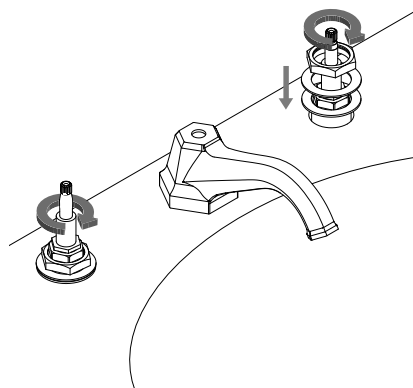

1

2

Svitare la ranella e le guarnizioni
blocca laterale come illustrato
in figura 2

Svitare la ranella e le guarnizioni
della bocca, dopo aver svitato il
dado di fissaggio del centrino.
Eventualmente rimuovere il po-
molo e l'astina di scarico.

3

Inserire la bocca e i due laterali nel lavabo preforato, per dimensioni e ingombri fare riferimento allo schema di pagina 2.

4

5

Fermare il laterale nella parte superiore fino a fare arrivare la ranella di serraggio "in battuta" sulla ceramica. Il processo è inverso a quanto illustrato nella figura 2

6

Riavvitare il centrino al gambo della bocca e smontare i 4 raccordi sul centrino e sui laterali

7

Utilizzando le congiunzioni rigide in rame incluse nella confezione; predisporre su ognuno dei 2 i dadi, la ranella e le guarnizioni di tenuta seguendo l'ordine di smontaggio.

8

Per una corretta installazione delle congiunzioni, non ridurre la lunghezza del tubetto in rame, ma regolare il corretto posizionamento sulla rotazione del centrino e dei laterali fino a formare forma ad "S".