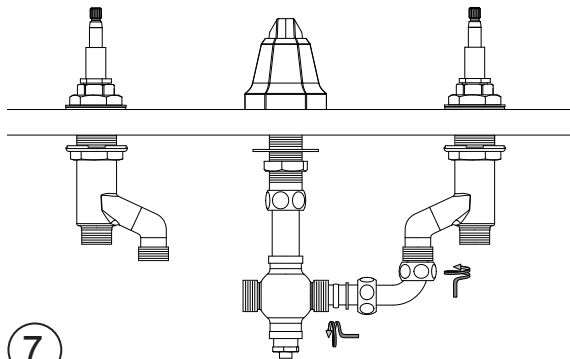

stella
1892

Rubinerie Stella SpA

istruzioni Installazione gruppi
tradizionale tre fori

SERIE: ROMA/ITALICA/ECCELSA

Schema e dimensioni ingombro del gruppi

Svitare la placchetta,
sfilare la maniglia,
svitare il cappuccio
dalla chiave del vitone.

3

Inserire la bocca e i due laterali nel lavabo preforato, per dimensioni e ingombri fare riferimento allo schema di pagina 2.

4

5

Fermare il laterale nella parte superiore fino a fare arrivare la ranella di serraggio "in battuta" sulla ceramica. Il processo è inverso a quanto illustrato nella figura 2

6

Riavvitare il centrino al gambo della bocca e smontare i 4 raccordi sul centrino e sui laterali

7

Utilizzando le congiunzioni rigide in rame incluse nella confezione; predisporre su ognuno dei 2 i dadi, la ranella e le guarnizioni di tenuta seguendo l'ordine di smontaggio.

8

Per una corretta installazione delle congiunzioni, non ridurre la lunghezza del tubetto in rame, ma regolare il corretto posizionamento sulla rotazione del centrino e dei laterali fino a formare forma ad "S".