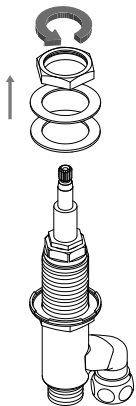

stella
1892

Rubinerie Stella SpA

istruzioni Installazione gruppi
tradizionale tre fori

SERIE: ROMA/ITALICA/ECCELSA

Schema e dimensioni ingombro del gruppi

Svitare la placchetta,
sfilare la maniglia,
svitare il cappuccio
dalla chiave del vitone.

1

2

Svitare la ranella e le guarnizioni
blocca laterale come illustrato
in figura 2

Svitare la ranella e le guarnizioni
della bocca, dopo aver svitato il
dado di fissaggio del centrino.
Eventualmente rimuovere il po-
molo e l'astina di scarico.

3

Inserire la bocca e i due laterali nel lavabo preforato, per dimensioni e ingombri fare riferimento allo schema di pagina 2.

4

5

Fermare il laterale nella parte superiore fino a fare arrivare la ranella di serraggio "in battuta" sulla ceramica. Il processo è inverso a quanto illustrato nella figura 2

6

Riavvitare il centrino al gambo della bocca e smontare i 4 raccordi sul centrino e sui laterali

7

Utilizzando le congiunzioni rigide in rame incluse nella confezione; predisporre su ognuno dei 2 i dadi, la ranella e le guarnizioni di tenuta seguendo l'ordine di smontaggio.