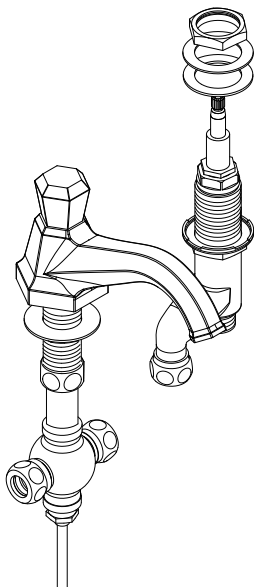

stella
1892

Rubinerie Stella SpA

istruzioni Installazione gruppi
tradizionale tre fori

SERIE: ROMA/ITALICA/ECCELSA

Schema e dimensioni ingombro del gruppi

Svitare la placchetta,
sfilare la maniglia,
svitare il cappuccio
dalla chiave del vitone.

1

2

Svitare la ranella e le guarnizioni
blocca laterale come illustrato
in figura 2

Svitare la ranella e le guarnizioni
della bocca, dopo aver svitato il
dado di fissaggio del centrino.
Eventualmente rimuovere il po-
molo e l'astina di scarico.

3

Inserire la bocca e i due laterali nel lavabo preforato, per dimensioni e ingombri fare riferimento allo schema di pagina 2.

4

5

Fermare il laterale nella parte superiore fino a fare arrivare la ranella di serraggio "in battuta" sulla ceramica. Il processo è inverso a quanto illustrato nella figura 2

6

Riavvitare il centrino al gambo della bocca e smontare i 4 raccordi sul centrino e sui laterali

7

Utilizzando le congiunzioni rigide in rame incluse nella confezione; predisporre su ognuno dei 2 i dadi, la ranella e le guarnizioni di tenuta seguendo l'ordine di smontaggio.