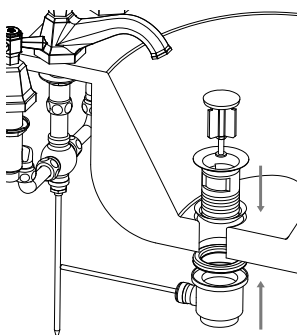

Provvedere, inversamente a quanto avvenuto in figura 1 al rimontaggio del cappuccio, maniglia e placchetta ferma-maniglia

Per i gruppi dotati di scarico montare quest'ultimo come indicato in figura 11 e fissare il tirante con l'asta dello scarico tramite il doppio morsetto (fig12)

11