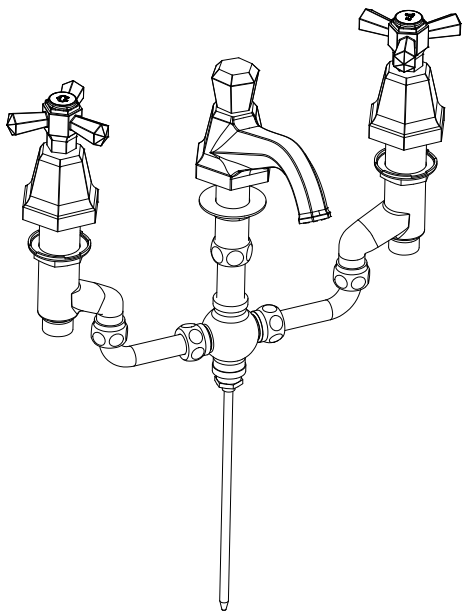

stella
1892

Rubinerie Stella SpA

istruzioni Installazione gruppi
tradizionale tre fori

SERIE: ROMA/ITALICA/ECCELSA

Schema e dimensioni ingombro del gruppi

Svitare la placchetta,
sfilare la maniglia,
svitare il cappuccio
dalla chiave del vitone.

1

2

Svitare la ranella e le guarnizioni
blocca laterale come illustrato
in figura 2

Svitare la ranella e le guarnizioni
della bocca, dopo aver svitato il
dado di fissaggio del centrino.
Eventualmente rimuovere il po-
molo e l'astina di scarico.

3

Inserire la bocca e i due laterali nel lavabo preforato, per dimensioni e ingombri fare riferimento allo schema di pagina 2.

4

5

Fermare il laterale nella parte superiore fino a fare arrivare la ranella di serraggio "in battuta" sulla ceramica. Il processo è inverso a quanto illustrato nella figura 2

6

Riavvitare il centrino al gambo della bocca e smontare i 4 raccordi sul centrino e sui laterali

7

Utilizzando le congiunzioni rigide in rame incluse nella confezione; predisporre su ognuno dei 2 i dadi, la ranella e le guarnizioni di tenuta seguendo l'ordine di smontaggio.