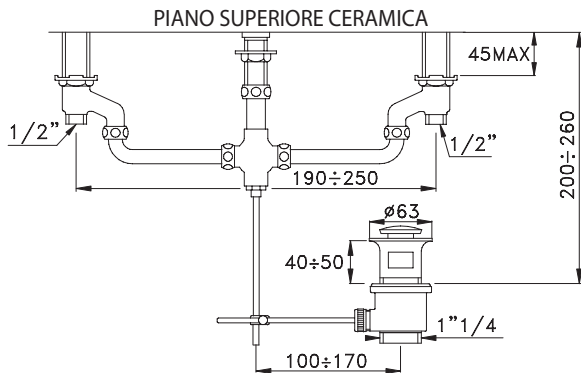

stella
1892

Rubinerie Stella SpA

istruzioni Installazione gruppi
tradizionale tre fori

SERIE: ROMA/ITALICA/ECCELSA

Schema e dimensioni ingombro del gruppi

Svitare la placchetta,
sfilare la maniglia,
svitare il cappuccio
dalla chiave del vitone.

3

Inserire la bocca e i due laterali nel lavabo preforato, per dimensioni e ingombri fare riferimento allo schema di pagina 2.

4

5

Fermare il laterale nella parte superiore fino a fare arrivare la ranella di serraggio "in battuta" sulla ceramica. Il processo è inverso a quanto illustrato nella figura 2

8

Per una corretta installazione delle congiunzioni, non ridurre la lunghezza del tubetto in rame, ma regolare il corretto posizionamento sulla rotazione del centrino e dei laterali fino a formare forma ad "S".