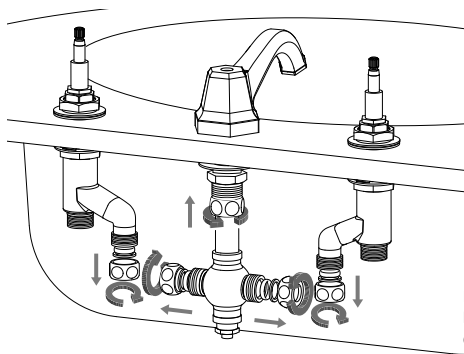

1

2

Svitare la ranella e le guarnizioni
blocca laterale come illustrato
in figura 2

Svitare la ranella e le guarnizioni
della bocca, dopo aver svitato il
dado di fissaggio del centrino.
Eventualmente rimuovere il po-
molo e l'astina di scarico.

3

Inserire la bocca e i due laterali nel lavabo preforato, per dimensioni e ingombri fare riferimento allo schema di pagina 2.

4

5

Fermare il laterale nella parte superiore fino a fare arrivare la ranella di serraggio "in battuta" sulla ceramica. Il processo è inverso a quanto illustrato nella figura 2

6

Riavvitare il centrino al gambo della bocca e smontare i 4 raccordi sul centrino e sui laterali

7

Utilizzando le congiunzioni rigide in rame incluse nella confezione; predisporre su ognuno dei 2 i dadi, la ranella e le guarnizioni di tenuta seguendo l'ordine di smontaggio.

8

Per una corretta installazione delle congiunzioni, non ridurre la lunghezza del tubetto in rame, ma regolare il corretto posizionamento sulla rotazione del centrino e dei laterali fino a formare forma ad "S".