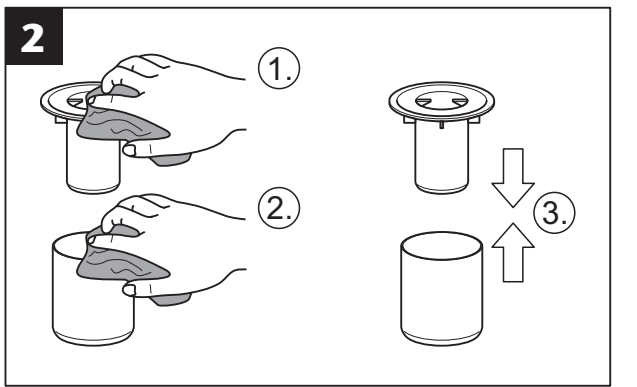

www.aco.com

ACO ShowerDrain E

2016-06-27

DE Verbundabdichtung
EN Compound sealing

FR Composé étanchéité
CZ Těsnicí hmota

HU Folyékony vízszigetelő
PL Masa uszczelniająca

DE < 6 Monate
EN < 6 months

FR < 6 mois
CZ < 6 měsíců