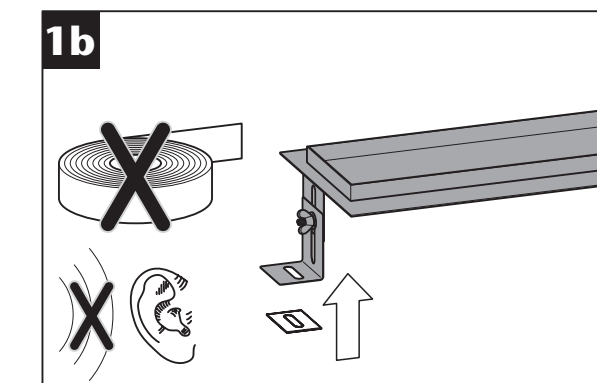

www.aco.com

ACO ShowerDrain E

2016-06-27

DE Verbundabdichtung
EN Compound sealing

FR Composé étanchéité
CZ Těsnicí hmota

HU Folyékony vízszigetelő
PL Masa uszczelniająca

DE < 6 Monate
EN < 6 months

FR < 6 mois
CZ < 6 měsíců