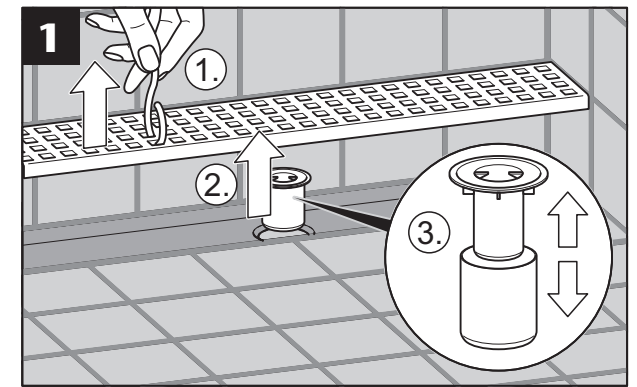

www.aco.com

ACO ShowerDrain E

2016-06-27

DE Verbundabdichtung
EN Compound sealing

FR Composé étanchéité
CZ Těsnicí hmota

HU Folyékony vízszigetelő
PL Masa uszczelniająca

DE < 6 Monate
EN < 6 months

FR < 6 mois
CZ < 6 měsíců