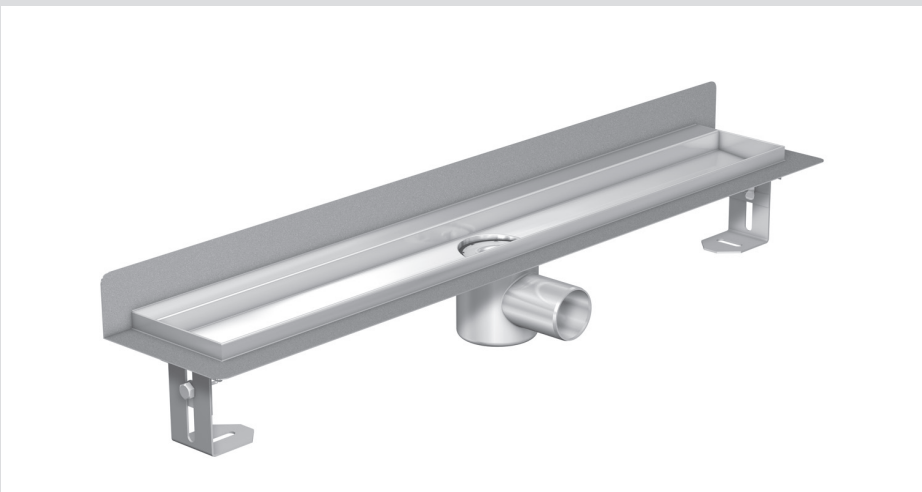

www.aco.com

ACO ShowerDrain E

2016-06-27

DE Verbundabdichtung
EN Compound sealing

FR Composé étanchéité
CZ Těsnicí hmota

HU Folyékony vízszigetelő
PL Masa uszczelniająca

DE < 6 Monate
EN < 6 months

FR < 6 mois
CZ < 6 měsíců