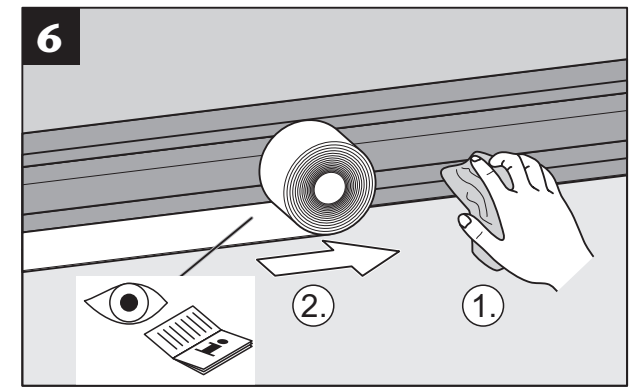

www.aco.com

ACO ShowerDrain E

2016-06-27

DE Verbundabdichtung
EN Compound sealing

FR Composé étanchéité
CZ Těsnicí hmota

HU Folyékony vízszigetelő
PL Masa uszczelniająca

DE < 6 Monate
EN < 6 months

FR < 6 mois
CZ < 6 měsíců