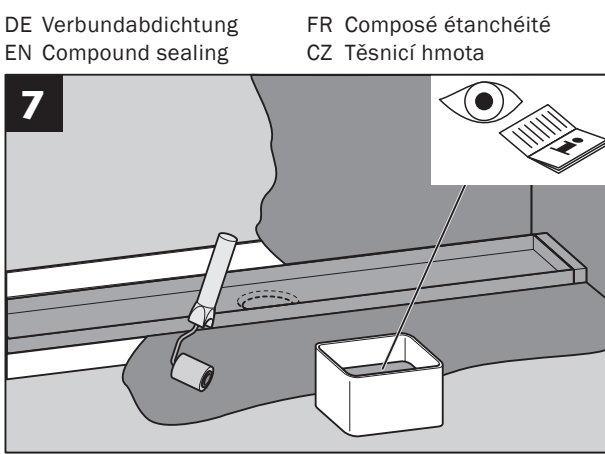

www.aco.com

ACO ShowerDrain E

2016-06-27

DE Verbundabdichtung
EN Compound sealing

FR Composé étanchéité
CZ Těsnicí hmota

HU Folyékony vízszigetelő
PL Masa uszczelniająca

DE < 6 Monate
EN < 6 months

FR < 6 mois
CZ < 6 měsíců