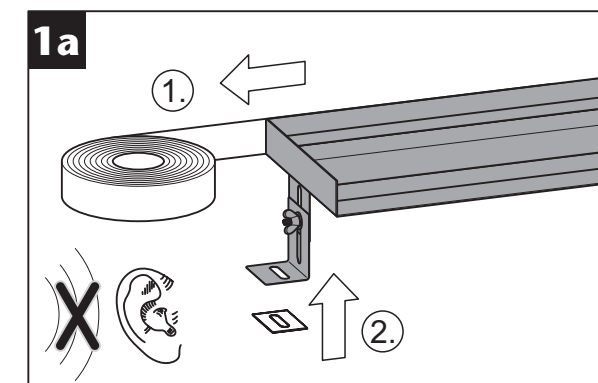

www.aco.com

ACO ShowerDrain E

2016-06-27

DE Verbundabdichtung
EN Compound sealing

FR Composé étanchéité
CZ Těsnicí hmota

HU Folyékony vízszigetelő
PL Masa uszczelniająca

DE < 6 Monate
EN < 6 months

FR < 6 mois
CZ < 6 měsíců