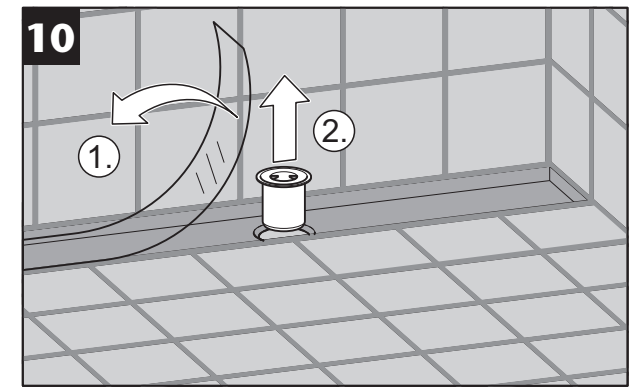

www.aco.com

ACO ShowerDrain E

2016-06-27

DE Verbundabdichtung
EN Compound sealing

FR Composé étanchéité
CZ Těsnicí hmota

HU Folyékony vízszigetelő
PL Masa uszczelniająca

DE < 6 Monate
EN < 6 months

FR < 6 mois
CZ < 6 měsíců