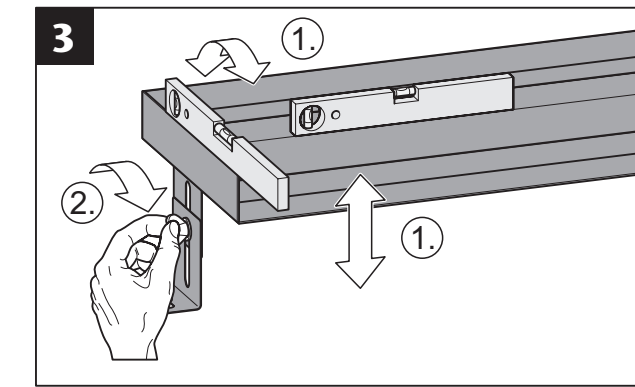

www.aco.com

ACO ShowerDrain E

2016-06-27

DE Verbundabdichtung
EN Compound sealing

FR Composé étanchéité
CZ Těsnicí hmota

HU Folyékony vízszigetelő
PL Masa uszczelniająca

DE < 6 Monate
EN < 6 months

FR < 6 mois
CZ < 6 měsíců