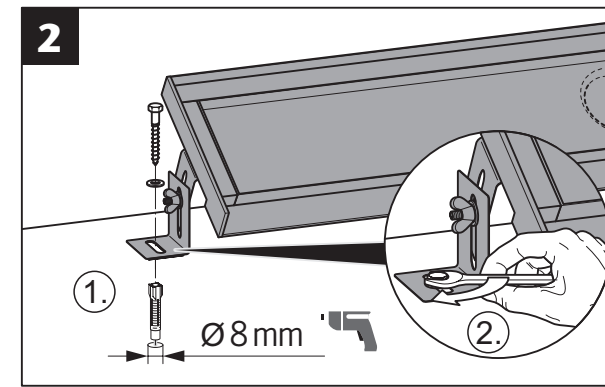

www.aco.com

ACO ShowerDrain E

2016-06-27

DE Verbundabdichtung
EN Compound sealing

FR Composé étanchéité
CZ Těsnicí hmota

HU Folyékony vízszigetelő
PL Masa uszczelniająca

DE < 6 Monate
EN < 6 months

FR < 6 mois
CZ < 6 měsíců