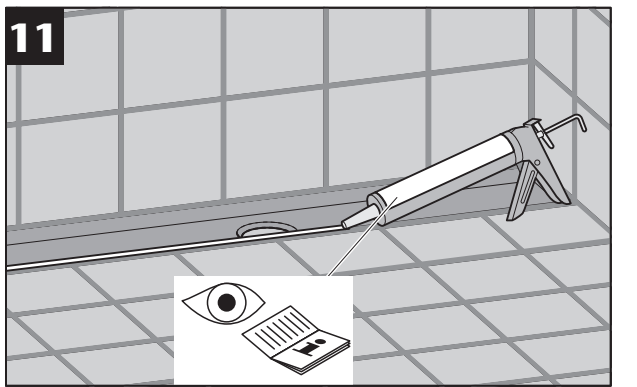

www.aco.com

ACO ShowerDrain E

2016-06-27

DE Verbundabdichtung
EN Compound sealing

FR Composé étanchéité
CZ Těsnicí hmota

HU Folyékony vízszigetelő
PL Masa uszczelniająca

DE < 6 Monate
EN < 6 months

FR < 6 mois
CZ < 6 měsíců